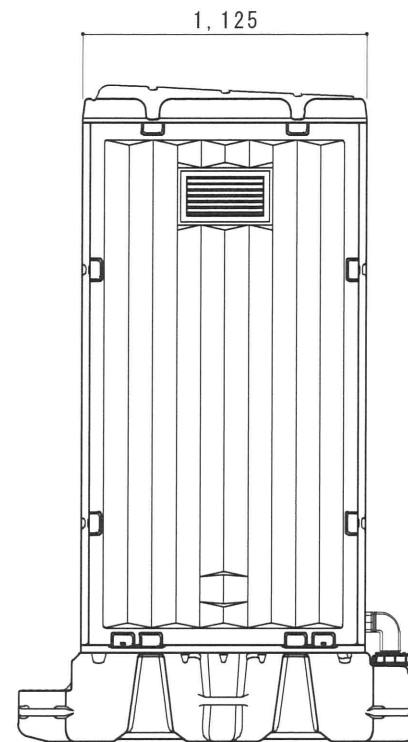

平面図 S=1/30

A 立面図 S=1/30

D 立面図 S=1/30

C 立面図 S=1/30

断面図 S=1/30

● GX-BQP (簡易水洗)

ルーフ	ポリエチレン製	ダブルウォール (中空) 成形品
サイドパネル	ポリエチレン製	ダブルウォール (中空) 成形品 t=30mm
バックパネル	ポリエチレン製	ダブルウォール (中空) 成形品 t=30mm ガラリ付
フロントパネル	ポリエチレン製	ダブルウォール (中空) 成形品 t=40mm
床・土台	ポリエチレン製	ダブルウォール (中空) 成形品 t=60mm
ヒノレット	衛生器具	陶器製小便器 U103
	洗浄水槽	ポリエチレン製 水タンク RT-50
	洗浄ポンプ	足踏み式ポンプ HS-300
組立ボルト	ステンレス製	M8ボルトナット
附属品	多機能棚 (脱着式)、コートフック×2、LEDセンサーライト	
便槽	ポリエチレン製タンク	