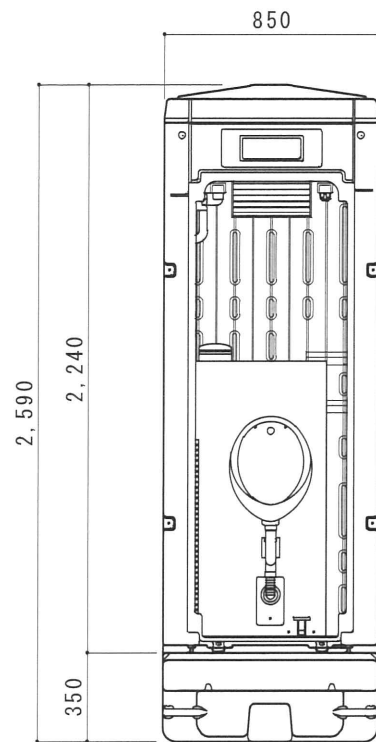

平面図 S=1/30

A 立面図 S=1/30

D 立面図 S=1/30

C 立面図 S=1/30

断面図 S=1/30

● GX-BQP (簡易水洗)

ルーフ	ポリエチレン製	ダブルウォール (中空) 成形品
サイドパネル	ポリエチレン製	ダブルウォール (中空) 成形品 t=30mm
バックパネル	ポリエチレン製	ダブルウォール (中空) 成形品 t=30mm ガラリ付
フロントパネル	ポリエチレン製	ダブルウォール (中空) 成形品 t=40mm
床・土台	ポリエチレン製	ダブルウォール (中空) 成形品 t=60mm
ヒノレット	衛生器具	陶器製小便器 U103
	洗浄水槽	ポリエチレン製 水タンク RT-50
	洗浄ポンプ	足踏み式ポンプ HS-300
組立ボルト	ステンレス製	M8ボルトナット
附属品	多機能棚 (脱着式)、コートフック×2、LEDセンサーライト	
便槽	ポリエチレン製タンク	