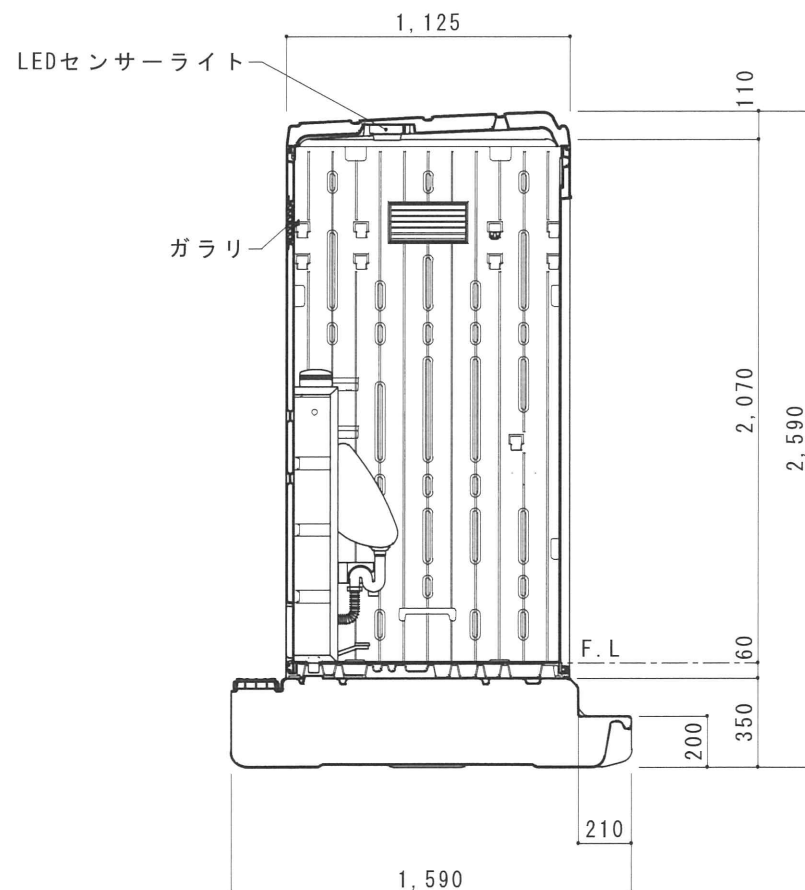

平面図 S=1/30

A 立面図 S=1/30

D 立面図 S=1/30

C 立面図 S=1/30

断面図 S=1/30

● GX-BQP (簡易水洗)

ルーフ	ポリエチレン製	ダブルウォール (中空) 成形品
サイドパネル	ポリエチレン製	ダブルウォール (中空) 成形品 t=30mm
バックパネル	ポリエチレン製	ダブルウォール (中空) 成形品 t=30mm ガラリ付
フロントパネル	ポリエチレン製	ダブルウォール (中空) 成形品 t=40mm
床・土台	ポリエチレン製	ダブルウォール (中空) 成形品 t=60mm
ヒノレット	衛生器具	陶器製小便器 U103
	洗浄水槽	ポリエチレン製 水タンク RT-50
	洗浄ポンプ	足踏み式ポンプ HS-300
組立ボルト	ステンレス製	M8ボルトナット
附属品	多機能棚 (脱着式)、コートフック×2、LEDセンサーライト	
便槽	ポリエチレン製タンク	