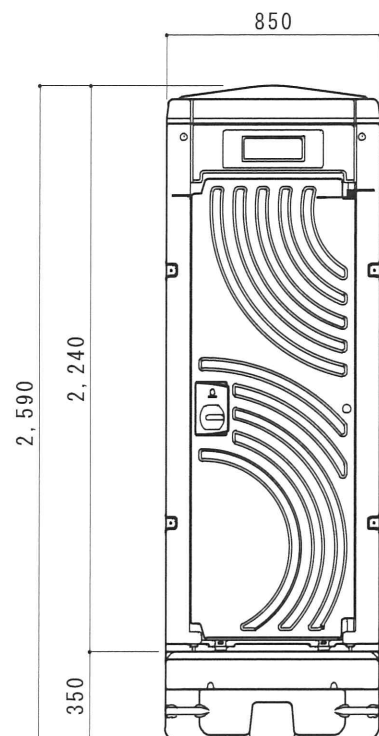

平面図 S=1/30

A 立面図 S=1/30

D 立面図 S=1/30

C 立面図 S=1/30

断面図 S=1/30

● GX-WCLHP (簡易水洗)

ルーフ	ポリエチレン製	ダブルウォール (中空) 成形品
サイドパネル	ポリエチレン製	ダブルウォール (中空) 成形品 t=30mm
バックパネル	ポリエチレン製	ダブルウォール (中空) 成形品 t=30mm ガラリ付
フロントパネル	ポリエチレン製	ダブルウォール (中空) 成形品 t=40mm
ドア	ポリエチレン製	ダブルウォール (中空) 成形品 t=30mm (両面デザイン) 自閉装置付 (左右開き可能・両面使用可能)
床・土台	ポリエチレン製	ダブルウォール (中空) 成形品 t=60mm
ヒノレット	衛生器具	樹脂製洋風簡易水洗大便器 RS-C200
	洗浄水槽	ポリエチレン製 水タンク FTW-60 (約60L)
	洗浄ポンプ	足踏み式ポンプ HS-300
衛生器具	樹脂製隅付手洗器 L25H0 (コック付ポリタンク5L)	
組立ボルト	ステンレス製	M8ボルトナット
附属品	多機能棚 (脱着式)、GX-Gロック、コートフック×2 ワンタッチペーパーホルダー、LEDセンサーライト	
便槽	ポリエチレン製タンク	