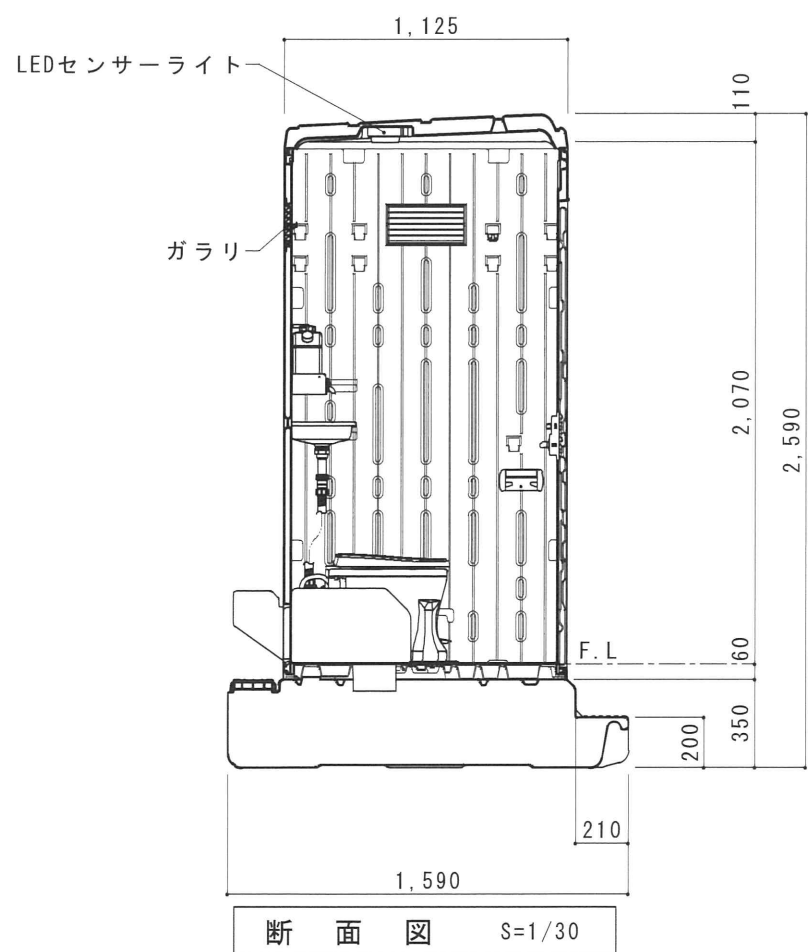

平面図 S=1/30

A 立面図 S=1/30

D 立面図 S=1/30

C 立面図 S=1/30

断面図 S=1/30

● GX-WCLHP (簡易水洗)

ルーフ	ポリエチレン製	ダブルウォール (中空) 成形品
サイドパネル	ポリエチレン製	ダブルウォール (中空) 成形品 t=30mm
バックパネル	ポリエチレン製	ダブルウォール (中空) 成形品 t=30mm ガラリ付
フロントパネル	ポリエチレン製	ダブルウォール (中空) 成形品 t=40mm
ドア	ポリエチレン製	ダブルウォール (中空) 成形品 t=30mm (両面デザイン) 自閉装置付 (左右開き可能・両面使用可能)
床・土台	ポリエチレン製	ダブルウォール (中空) 成形品 t=60mm
ヒノレット	衛生器具	樹脂製洋風簡易水洗大便器 RS-C200
	洗浄水槽	ポリエチレン製 水タンク FTW-60 (約60L)
	洗浄ポンプ	足踏み式ポンプ HS-300
衛生器具	樹脂製隅付手洗器 L25H0 (コック付ポリタンク5L)	
組立ボルト	ステンレス製	M8ボルトナット
附属品	多機能棚 (脱着式)、GX-Gロック、コートフック×2 ワンタッチペーパーホルダー、LEDセンサーライト	
便槽	ポリエチレン製タンク	