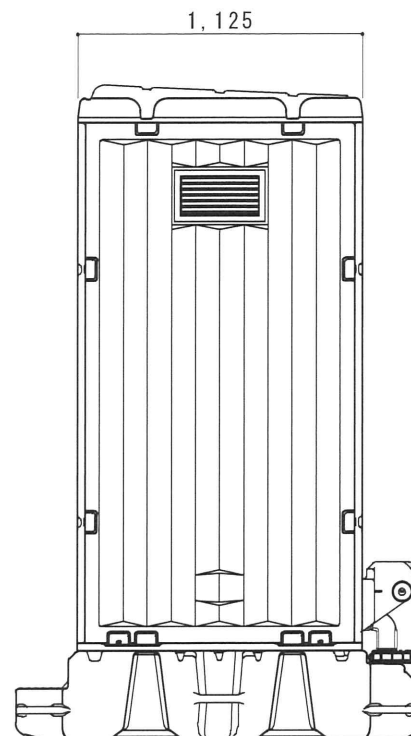

平面図 S=1/30

A 立面図 S=1/30

D 立面図 S=1/30

C 立面図 S=1/30

断面図 S=1/30

● GX-WCLHP (簡易水洗)

ルーフ	ポリエチレン製	ダブルウォール (中空) 成形品
サイドパネル	ポリエチレン製	ダブルウォール (中空) 成形品 t=30mm
バックパネル	ポリエチレン製	ダブルウォール (中空) 成形品 t=30mm ガラリ付
フロントパネル	ポリエチレン製	ダブルウォール (中空) 成形品 t=40mm
ドア	ポリエチレン製	ダブルウォール (中空) 成形品 t=30mm (両面デザイン) 自閉装置付 (左右開き可能・両面使用可能)
床・土台	ポリエチレン製	ダブルウォール (中空) 成形品 t=60mm
ヒノレット	衛生器具	樹脂製洋風簡易水洗大便器 RS-C200
	洗浄水槽	ポリエチレン製 水タンク FTW-60 (約60L)
	洗浄ポンプ	足踏み式ポンプ HS-300
衛生器具	樹脂製隅付手洗器 L25H0 (コック付ポリタンク5L)	
組立ボルト	ステンレス製	M8ボルトナット
附属品	多機能棚 (脱着式)、GX-Gロック、コートフック×2 ワンタッチペーパーホルダー、LEDセンサーライト	
便槽	ポリエチレン製タンク	