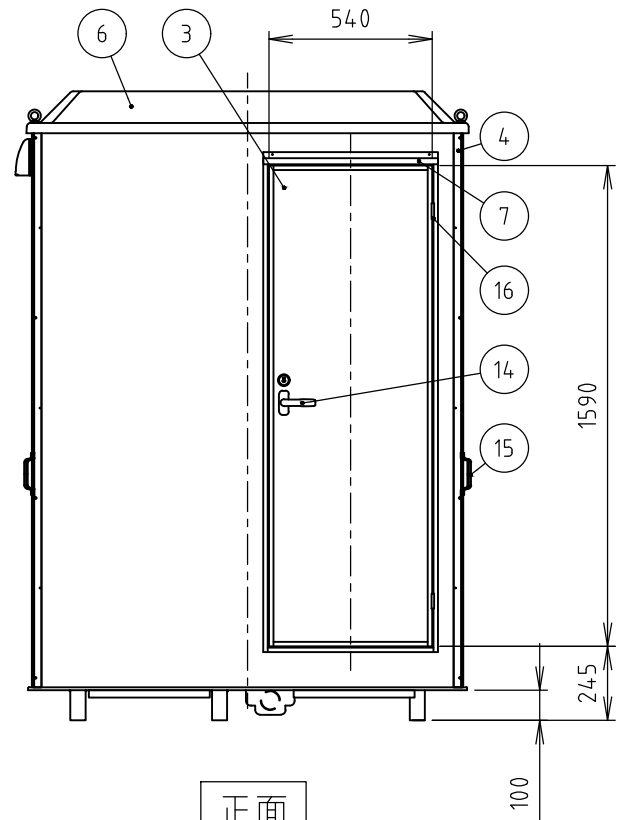

供給電源	1φ 2W (単2)	No	品名	数量	材質	備考
給水	給湯側: PJ1/2	1	パネル大	2	FRP,PS	サンドイッチパネル
2ヶ所	給水側: PJ1/2	2	パネル小	2	FRP,PS	サンドイッチパネル
排水	VU50	3	ドア	1	FRP,PS	サンドイッチパネル
		4	支柱	4	アルミ	押さえ板込
		5	防水パン	1	FRP	
		6	屋根	1	PP	採光仕様
		7	庇	1	アルミ	
		8	脚	6	PP,PE 鋼板(亜鉛めっき)	固定用金具込
		9	防雨入線カバー	1	AAS 他	
		10	混合水栓	1	-	シャワー付き、サーモスタット式
		11	照明	1	AES,アクリル	LED 電球色
		12	鏡	1	アクリル	200×300
		13	タオル掛け	1	ステンレス	
		14	レバーハンドル	1	アルミ,ステンレス	表示錠付き(アルマイト)
		15	運搬用取手	4	ステンレス	
		16	丁番	2	ステンレス	
		17	通気口	2	AES	
		18	排水トラップ	1	ABS	
		19	アイボルト	4	スチール(亜鉛めっき)	M10×30
		20	シャワーカーテン	1	PVC	900×1710
		21	カーテンパイプ	1	ステンレス	φ19×795
		22	アンカーボルト	4	スチール(亜鉛めっき)	M8×190、*オプション
		23	アンカー金具	4	スチール(亜鉛めっき)	*オプション
		24	浴槽	1	FRP	

※注記
 ・当製品は完全防水仕様ではありません。
 ・給湯器・取付金具は付いておりません。
 ・凍結の恐れのある地域では、
 現地で凍結防止策を施してください。

平面 (室内)

平面

左側面 (室内)

正面 (室内)

正面

右側面

重量 約75 kg

Hamanetsu

商品コード		管理番号	FSLU20RBA00103		お客様確認 年 月 日	
機種	FS-LU20RB	作成日	2022 0930	尺度		1:25
名称	屋外風呂シャワーユニット					