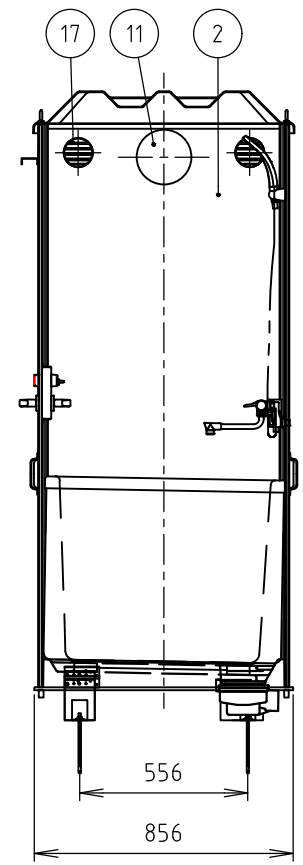

供給電源	1φ 2W (単2)	No	品名	数量	材質	備考
給水	給湯側: PJ1/2	1	パネル大	2	FRP,PS	サンドイッチパネル
2ヶ所	給水側: PJ1/2	2	パネル小	2	FRP,PS	サンドイッチパネル
排水	VU50	3	ドア	1	FRP,PS	サンドイッチパネル
		4	支柱	4	アルミ	押さえ板込
		5	防水パン	1	FRP	
		6	屋根	1	PP	採光仕様
		7	庇	1	アルミ	
		8	脚	6	PP,PE 鋼板(亜鉛めっき)	固定用金具込
		9	防雨入線カバー	1	AAS 他	
		10	混合水栓	1	-	シャワー付き、サーモスタット式
		11	照明	1	AES,アクリル	LED 電球色
		12	鏡	1	アクリル	200×300
		13	タオル掛け	1	ステンレス	
		14	レバーハンドル	1	アルミ,ステンレス	表示錠付き(アルマイト)
		15	運搬用取手	4	ステンレス	
		16	丁番	2	ステンレス	
		17	通気口	2	AES	
		18	排水トラップ	1	ABS	
		19	アイボルト	4	スチール(亜鉛めっき)	M10×30
		20	シャワーカーテン	1	PVC	900×1710
		21	カーテンパイプ	1	ステンレス	φ19×795
		22	アンカーボルト	4	スチール(亜鉛めっき)	M8×190、*オプション
		23	アンカー金具	4	スチール(亜鉛めっき)	*オプション
		24	浴槽	1	FRP	

※注記
 ・当製品は完全防水仕様ではありません。
 ・給湯器・取付金具は付いておりません。
 ・凍結の恐れのある地域では、
 現地で凍結防止策を施してください。

平面 (室内)

平面

左側面 (室内)

正面 (室内)

正面

右側面

重量 約75 kg

Hamanetsu

商品コード		管理番号	FSLU20RBA00103		お客様確認 年 月 日	
機種	FS-LU20RB	作成日	2022 0930	尺度		1:25
名称	屋外風呂シャワーユニット					