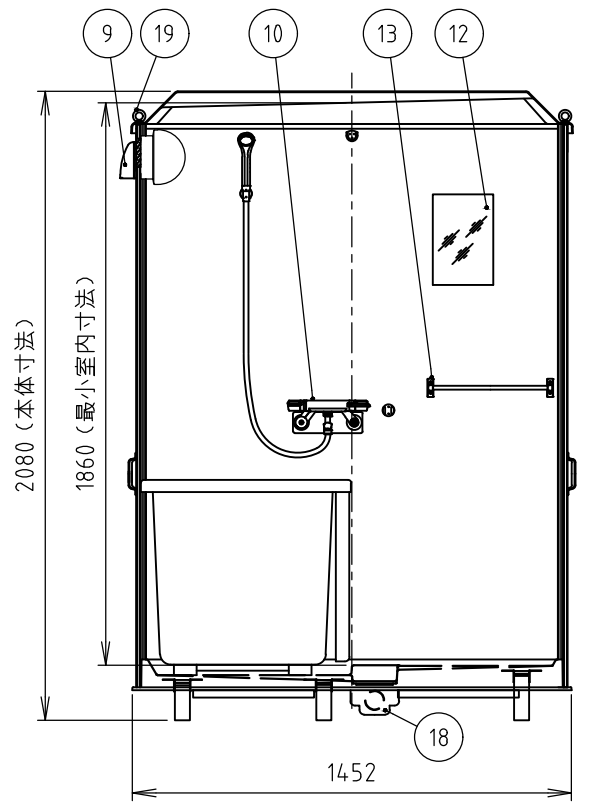

供給電源	1φ 2W (単2)	No	品名	数量	材質	備考
給水	給湯側: PJ1/2	1	パネル大	2	FRP,PS	サンドイッチパネル
2ヶ所	給水側: PJ1/2	2	パネル小	2	FRP,PS	サンドイッチパネル
排水	VU50	3	ドア	1	FRP,PS	サンドイッチパネル
		4	支柱	4	アルミ	押さえ板込
		5	防水パン	1	FRP	
		6	屋根	1	PP	採光仕様
		7	庇	1	アルミ	
		8	脚	6	PP,PE 鋼板(亜鉛めっき)	固定用金具込
		9	防雨入線カバー	1	AAS 他	
		10	混合水栓	1	-	シャワー付き、サーモスタット式
		11	照明	1	AES,アクリル	LED 電球色
		12	鏡	1	アクリル	200×300
		13	タオル掛け	1	ステンレス	
		14	レバーハンドル	1	アルミ,ステンレス	表示錠付き(アルマイト)
		15	運搬用取手	4	ステンレス	
		16	丁番	2	ステンレス	
		17	通気口	2	AES	
		18	排水トラップ	1	ABS	
		19	アイボルト	4	スチール(亜鉛めっき)	M10×30
		20	シャワーカーテン	1	PVC	900×1710
		21	カーテンパイプ	1	ステンレス	φ19×795
		22	アンカーボルト	4	スチール(亜鉛めっき)	M8×190、*オプション
		23	アンカー金具	4	スチール(亜鉛めっき)	*オプション
		24	浴槽	1	FRP	

※注記
 ・当製品は完全防水仕様ではありません。
 ・給湯器・取付金具は付いておりません。
 ・凍結の恐れのある地域では、
 現地で凍結防止策を施してください。

平面 (室内)

平面

左側面 (室内)

正面 (室内)

正面

右側面

重量 約75 kg

Hamanetsu

商品コード		管理番号	FSLU20RBA00103		お客様確認 年 月 日	
機種	FS-LU20RB	作成日	2022 0930	尺度		1:25
名称	屋外風呂シャワーユニット					