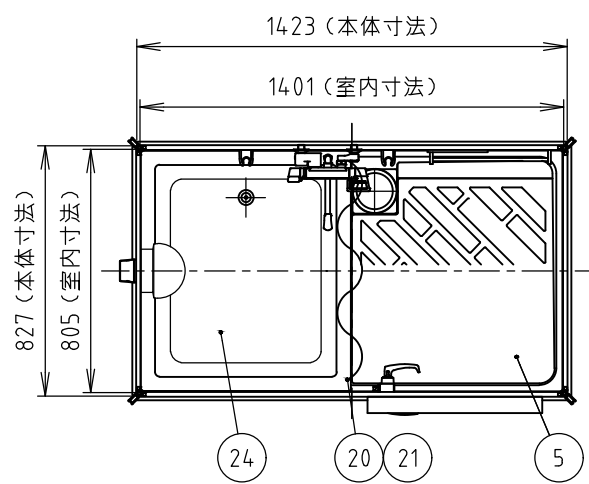

供給電源	1φ 2W (単2)	No	品名	数量	材質	備考
給水	給湯側: PJ1/2	1	パネル大	2	FRP,PS	サンドイッチパネル
2ヶ所	給水側: PJ1/2	2	パネル小	2	FRP,PS	サンドイッチパネル
排水	VU50	3	ドア	1	FRP,PS	サンドイッチパネル
		4	支柱	4	アルミ	押さえ板込
		5	防水パン	1	FRP	
		6	屋根	1	PP	採光仕様
		7	庇	1	アルミ	
		8	脚	6	PP,PE 鋼板(亜鉛めっき)	固定用金具込
		9	防雨入線カバー	1	AAS 他	
		10	混合水栓	1	-	シャワー付き、サーモスタット式
		11	照明	1	AES,アクリル	LED 電球色
		12	鏡	1	アクリル	200×300
		13	タオル掛け	1	ステンレス	
		14	レバーハンドル	1	アルミ,ステンレス	表示錠付き(アルマイト)
		15	運搬用取手	4	ステンレス	
		16	丁番	2	ステンレス	
		17	通気口	2	AES	
		18	排水トラップ	1	ABS	
		19	アイボルト	4	スチール(亜鉛めっき)	M10×30
		20	シャワーカーテン	1	PVC	900×1710
		21	カーテンパイプ	1	ステンレス	φ19×795
		22	アンカーボルト	4	スチール(亜鉛めっき)	M8×190、*オプション
		23	アンカー金具	4	スチール(亜鉛めっき)	*オプション
		24	浴槽	1	FRP	

※注記
 ・当製品は完全防水仕様ではありません。
 ・給湯器・取付金具は付いておりません。
 ・凍結の恐れのある地域では、
 現地で凍結防止策を施してください。

平面 (室内)

平面

左側面 (室内)

正面 (室内)

正面

右側面

重量 約75 kg

Hamanetsu

商品コード		管理番号	FSLU20RBA00103		お客様確認 年 月 日	
機種	FS-LU20RB	作成日	2022 0930	尺度		1:25
名称	屋外風呂シャワーユニット					