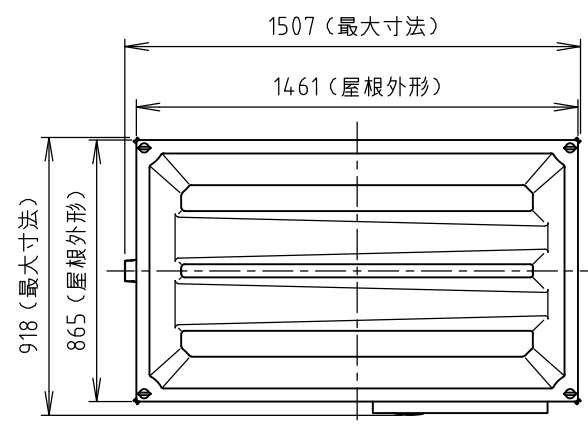

供給電源	1φ 2W (単2)	No	品名	数量	材質	備考
給水	給湯側: PJ1/2	1	パネル大	2	FRP,PS	サンドイッチパネル
2ヶ所	給水側: PJ1/2	2	パネル小	2	FRP,PS	サンドイッチパネル
排水	VU50	3	ドア	1	FRP,PS	サンドイッチパネル
		4	支柱	4	アルミ	押さえ板込
		5	防水パン	1	FRP	
		6	屋根	1	PP	採光仕様
		7	庇	1	アルミ	
		8	脚	6	PP,PE 鋼板(亜鉛めっき)	固定用金具込
		9	防雨入線カバー	1	AAS 他	
		10	混合水栓	1	-	シャワー付き、サーモスタット式
		11	照明	1	AES,アクリル	LED 電球色
		12	鏡	1	アクリル	200×300
		13	タオル掛け	1	ステンレス	
		14	レバーハンドル	1	アルミ,ステンレス	表示錠付き(アルマイト)
		15	運搬用取手	4	ステンレス	
		16	丁番	2	ステンレス	
		17	通気口	2	AES	
		18	排水トラップ	1	ABS	
		19	アイボルト	4	スチール(亜鉛めっき)	M10×30
		20	シャワーカーテン	1	PVC	900×1710
		21	カーテンパイプ	1	ステンレス	φ19×795
		22	アンカーボルト	4	スチール(亜鉛めっき)	M8×190、*オプション
		23	アンカー金具	4	スチール(亜鉛めっき)	*オプション
		24	浴槽	1	FRP	

※注記
 ・当製品は完全防水仕様ではありません。
 ・給湯器・取付金具は付いておりません。
 ・凍結の恐れのある地域では、
 現地で凍結防止策を施してください。

平面 (室内)

平面

左側面 (室内)

正面 (室内)

正面

右側面

重量 約75 kg

Hamanetsu

商品コード		管理番号	FSLU20RBA00103		お客様確認 年 月 日	
機種	FS-LU20RB	作成日	2022 0930	尺度		1:25
名称	屋外風呂シャワーユニット					