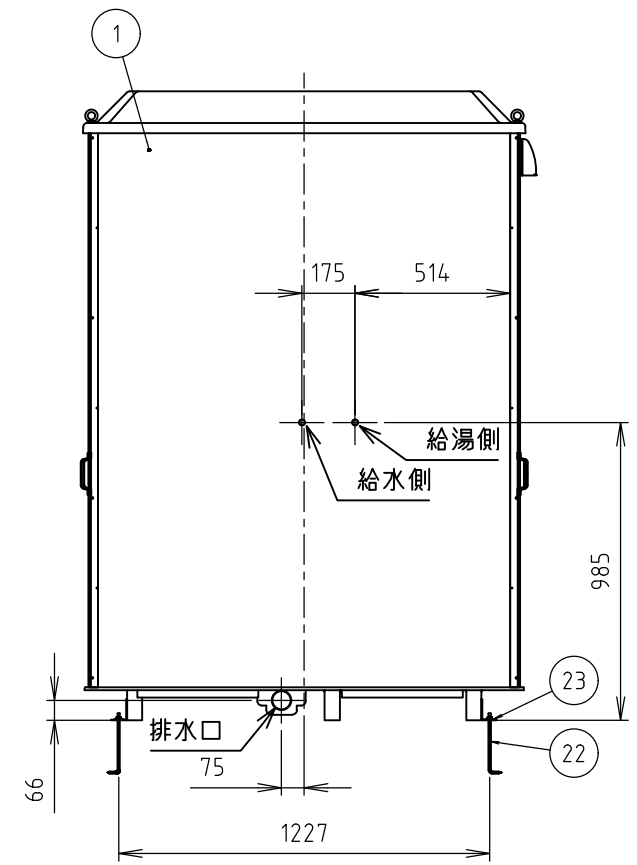

供給電源	1φ 2W (単2)	No	品名	数量	材質	備考
給水	給湯側: PJ1/2	1	パネル大	2	FRP,PS	サンドイッチパネル
2ヶ所	給水側: PJ1/2	2	パネル小	2	FRP,PS	サンドイッチパネル
排水	VU50	3	ドア	1	FRP,PS	サンドイッチパネル
		4	支柱	4	アルミ	押さえ板込
		5	防水パン	1	FRP	
		6	屋根	1	PP	採光仕様
		7	庇	1	アルミ	
		8	脚	6	PP,PE 鋼板(亜鉛めっき)	固定用金具込
		9	防雨入線カバー	1	AAS 他	
		10	混合水栓	1	-	シャワー付き、サーモスタット式
		11	照明	1	AES,アクリル	LED 電球色
		12	鏡	1	アクリル	200×300
		13	タオル掛け	1	ステンレス	
		14	レバーハンドル	1	アルミ,ステンレス	表示錠付き(アルマイト)
		15	運搬用取手	4	ステンレス	
		16	丁番	2	ステンレス	
		17	通気口	2	AES	
		18	排水トラップ	1	ABS	
		19	アイボルト	4	スチール(亜鉛めっき)	M10×30
		20	シャワーカーテン	1	PVC	900×1710
		21	カーテンパイプ	1	ステンレス	φ19×795
		22	アンカーボルト	4	スチール(亜鉛めっき)	M8×190、*オプション
		23	アンカー金具	4	スチール(亜鉛めっき)	*オプション
		24	浴槽	1	FRP	

※注記
 ・当製品は完全防水仕様ではありません。
 ・給湯器・取付金具は付いておりません。
 ・凍結の恐れのある地域では、
 現地で凍結防止策を施してください。

平面 (室内)

平面

左側面 (室内)

正面 (室内)

正面

右側面

重量 約75 kg

Hamanetsu

商品コード		管理番号	FSLU20RBA00103		お客様確認 年 月 日	
機種	FS-LU20RB	作成日	2022 0930	尺度		1:25
名称	屋外風呂シャワーユニット					