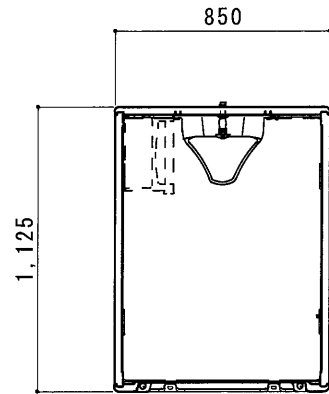

平面図 S=1/30

A 立面図 S=1/30

D 立面図 S=1/30

C 立面図 S=1/30

土台底面図 S=1/30

断面図 S=1/30

● GX-BS (水洗床排水)

ルーフ	ポリエチレン製	ダブルウォール (中空) 成形品
サイドパネル	ポリエチレン製	ダブルウォール (中空) 成形品 t=30mm
バックパネル	ポリエチレン製	ダブルウォール (中空) 成形品 t=30mm ガラリ付
フロントパネル	ポリエチレン製	ダブルウォール (中空) 成形品 t=40mm
床・土台	ポリエチレン製	ダブルウォール (中空) 成形品 t=60mm
衛生器具	陶器製壁掛小便器	JANIS U121 (水洗床排水)
組立ボルト	ステンレス製	M8ボルトナット
附属品	多機能棚 (脱着式)、コートフック×2、LEDセンサーライト 小便器ホルダー	

平面図 S=1/30

A 立面図 S=1/30

D 立面図 S=1/30

C 立面図 S=1/30

架台底面図 S=1/30

断面図 S=1/30

● GX-BSD (水洗床排水)

ルーフ	ポリエチレン製	ダブルウォール (中空) 成形品
サイドパネル	ポリエチレン製	ダブルウォール (中空) 成形品 t=30mm
バックパネル	ポリエチレン製	ダブルウォール (中空) 成形品 t=30mm ガラリ付
フロントパネル	ポリエチレン製	ダブルウォール (中空) 成形品 t=40mm
床・土台	ポリエチレン製	ダブルウォール (中空) 成形品 t=60mm
衛生器具	陶器製壁掛小便器	JANIS U121 (水洗床排水)
組立ボルト	ステンレス製	M8ボルトナット
附属品	多機能棚 (脱着式)、コートフック×2、LEDセンサーライト 小便器ホルダー	
架台	水洗樹脂架台 H=250	