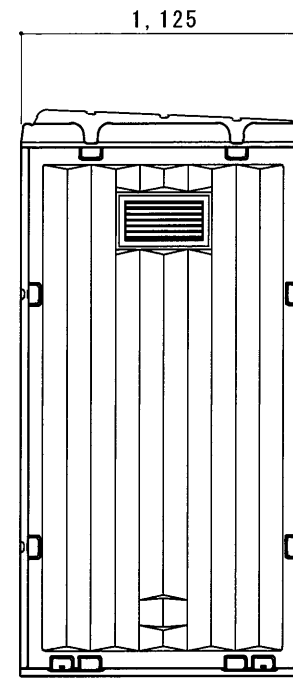

平面図 S=1/30

A 立面図 S=1/30

D 立面図 S=1/30

C 立面図 S=1/30

土台底面図 S=1/30

断面図 S=1/30

● GX-BS (水洗床排水)

ルーフ	ポリエチレン製	ダブルウォール (中空) 成形品
サイドパネル	ポリエチレン製	ダブルウォール (中空) 成形品 t=30mm
バックパネル	ポリエチレン製	ダブルウォール (中空) 成形品 t=30mm ガラリ付
フロントパネル	ポリエチレン製	ダブルウォール (中空) 成形品 t=40mm
床・土台	ポリエチレン製	ダブルウォール (中空) 成形品 t=60mm
衛生器具	陶器製壁掛小便器	JANIS U121 (水洗床排水)
組立ボルト	ステンレス製	M8ボルトナット
附属品	多機能棚 (脱着式)、コートフック×2、LEDセンサーライト 小便器ホルダー	

平面図 S=1/30

A 立面図 S=1/30

D 立面図 S=1/30

C 立面図 S=1/30

架台底面図 S=1/30

断面図 S=1/30

● GX-BSD (水洗床排水)

ルーフ	ポリエチレン製	ダブルウォール (中空) 成形品
サイドパネル	ポリエチレン製	ダブルウォール (中空) 成形品 t=30mm
バックパネル	ポリエチレン製	ダブルウォール (中空) 成形品 t=30mm ガラリ付
フロントパネル	ポリエチレン製	ダブルウォール (中空) 成形品 t=40mm
床・土台	ポリエチレン製	ダブルウォール (中空) 成形品 t=60mm
衛生器具	陶器製壁掛小便器	JANIS U121 (水洗床排水)
組立ボルト	ステンレス製	M8ボルトナット
附属品	多機能棚 (脱着式)、コートフック×2、LEDセンサーライト 小便器ホルダー	
架台	水洗樹脂架台 H=250	