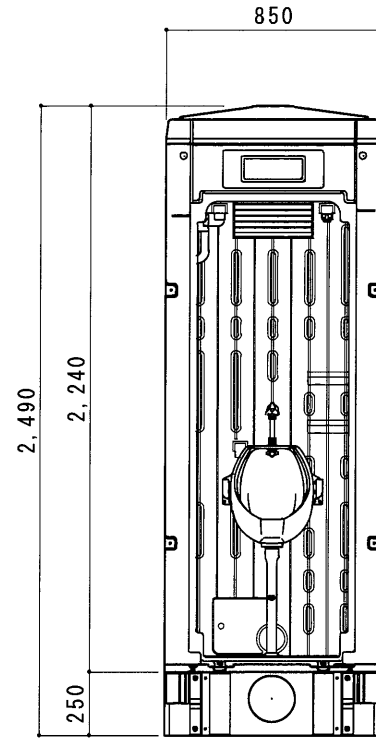

平面図 S=1/30

A 立面図 S=1/30

D 立面図 S=1/30

C 立面図 S=1/30

土台底面図 S=1/30

断面図 S=1/30

● GX-BS (水洗床排水)

ルーフ	ポリエチレン製	ダブルウォール (中空) 成形品
サイドパネル	ポリエチレン製	ダブルウォール (中空) 成形品 t=30mm
バックパネル	ポリエチレン製	ダブルウォール (中空) 成形品 t=30mm ガラリ付
フロントパネル	ポリエチレン製	ダブルウォール (中空) 成形品 t=40mm
床・土台	ポリエチレン製	ダブルウォール (中空) 成形品 t=60mm
衛生器具	陶器製壁掛小便器	JANIS U121 (水洗床排水)
組立ボルト	ステンレス製	M8ボルトナット
附属品	多機能棚 (脱着式)、コートフック×2、LEDセンサーライト 小便器ホルダー	

平面図 S=1/30

A 立面図 S=1/30

D 立面図 S=1/30

C 立面図 S=1/30

架台底面図 S=1/30

断面図 S=1/30

● GX-BSD (水洗床排水)

ルーフ	ポリエチレン製	ダブルウォール (中空) 成形品
サイドパネル	ポリエチレン製	ダブルウォール (中空) 成形品 t=30mm
バックパネル	ポリエチレン製	ダブルウォール (中空) 成形品 t=30mm ガラリ付
フロントパネル	ポリエチレン製	ダブルウォール (中空) 成形品 t=40mm
床・土台	ポリエチレン製	ダブルウォール (中空) 成形品 t=60mm
衛生器具	陶器製壁掛小便器	JANIS U121 (水洗床排水)
組立ボルト	ステンレス製	M8ボルトナット
附属品	多機能棚 (脱着式)、コートフック×2、LEDセンサーライト 小便器ホルダー	
架台	水洗樹脂架台 H=250	