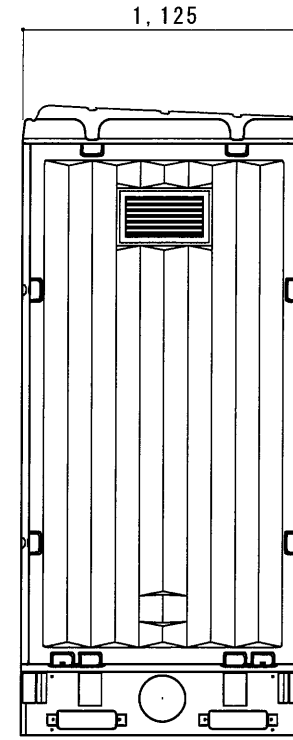

平面図 S=1/30

A 立面図 S=1/30

D 立面図 S=1/30

C 立面図 S=1/30

土台底面図 S=1/30

断面図 S=1/30

● GX-BS (水洗床排水)

ルーフ	ポリエチレン製	ダブルウォール (中空) 成形品
サイドパネル	ポリエチレン製	ダブルウォール (中空) 成形品 t=30mm
バックパネル	ポリエチレン製	ダブルウォール (中空) 成形品 t=30mm ガラリ付
フロントパネル	ポリエチレン製	ダブルウォール (中空) 成形品 t=40mm
床・土台	ポリエチレン製	ダブルウォール (中空) 成形品 t=60mm
衛生器具	陶器製壁掛小便器	JANIS U121 (水洗床排水)
組立ボルト	ステンレス製	M8ボルトナット
附属品	多機能棚 (脱着式)、コートフック×2、LEDセンサーライト 小便器ホルダー	

平面図 S=1/30

A 立面図 S=1/30

D 立面図 S=1/30

C 立面図 S=1/30

架台底面図 S=1/30

断面図 S=1/30

● GX-BSD (水洗床排水)

ルーフ	ポリエチレン製	ダブルウォール (中空) 成形品
サイドパネル	ポリエチレン製	ダブルウォール (中空) 成形品 t=30mm
バックパネル	ポリエチレン製	ダブルウォール (中空) 成形品 t=30mm ガラリ付
フロントパネル	ポリエチレン製	ダブルウォール (中空) 成形品 t=40mm
床・土台	ポリエチレン製	ダブルウォール (中空) 成形品 t=60mm
衛生器具	陶器製壁掛小便器	JANIS U121 (水洗床排水)
組立ボルト	ステンレス製	M8ボルトナット
附属品	多機能棚 (脱着式)、コートフック×2、LEDセンサーライト 小便器ホルダー	
架台	水洗樹脂架台 H=250	