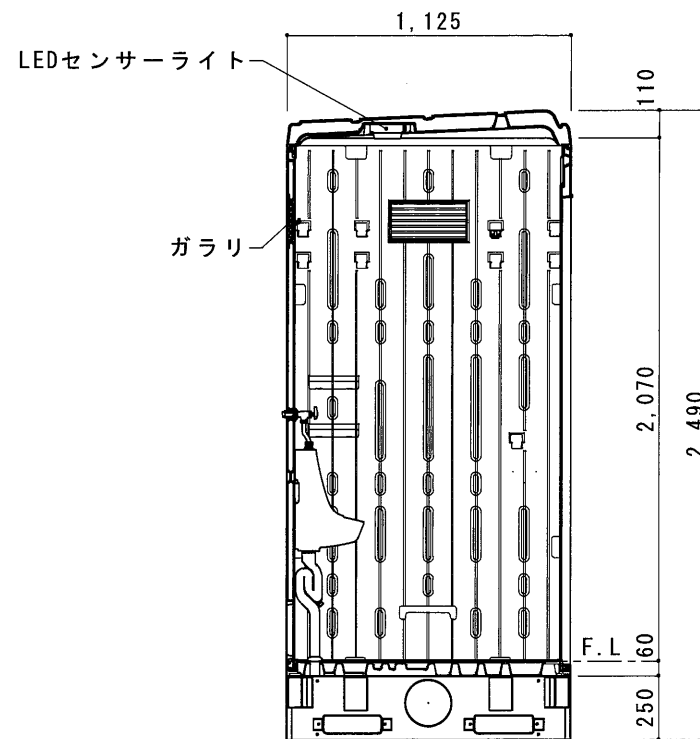

平面図 S=1/30

A 立面図 S=1/30

D 立面図 S=1/30

C 立面図 S=1/30

土台底面図 S=1/30

断面図 S=1/30

● GX-BS (水洗床排水)

ルーフ	ポリエチレン製	ダブルウォール (中空) 成形品
サイドパネル	ポリエチレン製	ダブルウォール (中空) 成形品 t=30mm
バックパネル	ポリエチレン製	ダブルウォール (中空) 成形品 t=30mm ガラリ付
フロントパネル	ポリエチレン製	ダブルウォール (中空) 成形品 t=40mm
床・土台	ポリエチレン製	ダブルウォール (中空) 成形品 t=60mm
衛生器具	陶器製壁掛小便器	JANIS U121 (水洗床排水)
組立ボルト	ステンレス製	M8ボルトナット
附属品	多機能棚 (脱着式)、コートフック×2、LEDセンサーライト 小便器ホルダー	

平面図 S=1/30

A 立面図 S=1/30

D 立面図 S=1/30

C 立面図 S=1/30

架台底面図 S=1/30

断面図 S=1/30

● GX-BSD (水洗床排水)

ルーフ	ポリエチレン製	ダブルウォール (中空) 成形品
サイドパネル	ポリエチレン製	ダブルウォール (中空) 成形品 t=30mm
バックパネル	ポリエチレン製	ダブルウォール (中空) 成形品 t=30mm ガラリ付
フロントパネル	ポリエチレン製	ダブルウォール (中空) 成形品 t=40mm
床・土台	ポリエチレン製	ダブルウォール (中空) 成形品 t=60mm
衛生器具	陶器製壁掛小便器	JANIS U121 (水洗床排水)
組立ボルト	ステンレス製	M8ボルトナット
附属品	多機能棚 (脱着式)、コートフック×2、LEDセンサーライト 小便器ホルダー	
架台	水洗樹脂架台 H=250	