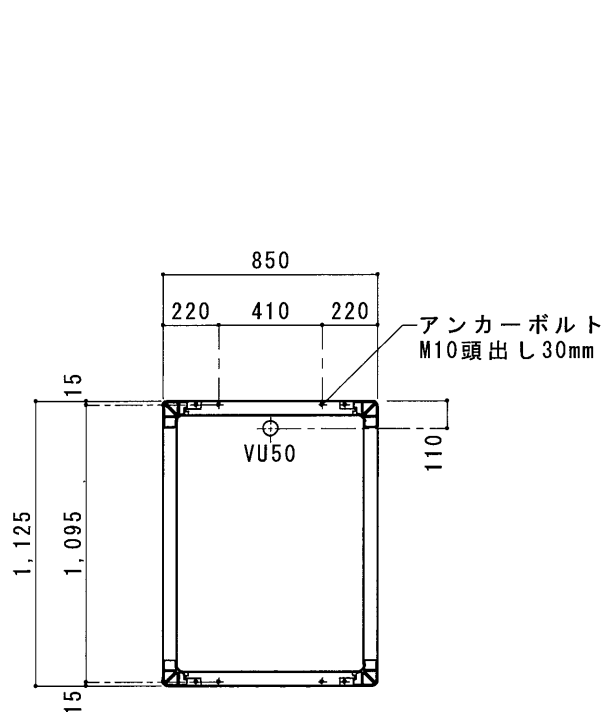

平面図 S=1/30

A 立面図 S=1/30

D 立面図 S=1/30

C 立面図 S=1/30

土台底面図 S=1/30

断面図 S=1/30

● GX-BS (水洗床排水)

ルーフ	ポリエチレン製	ダブルウォール (中空) 成形品
サイドパネル	ポリエチレン製	ダブルウォール (中空) 成形品 t=30mm
バックパネル	ポリエチレン製	ダブルウォール (中空) 成形品 t=30mm ガラリ付
フロントパネル	ポリエチレン製	ダブルウォール (中空) 成形品 t=40mm
床・土台	ポリエチレン製	ダブルウォール (中空) 成形品 t=60mm
衛生器具	陶器製壁掛小便器	JANIS U121 (水洗床排水)
組立ボルト	ステンレス製	M8ボルトナット
附属品	多機能棚 (脱着式)、コートフック×2、LEDセンサーライト 小便器ホルダー	

平面図 S=1/30

A 立面図 S=1/30

D 立面図 S=1/30

C 立面図 S=1/30

架台底面図 S=1/30

断面図 S=1/30

● GX-BSD (水洗床排水)

ルーフ	ポリエチレン製	ダブルウォール (中空) 成形品
サイドパネル	ポリエチレン製	ダブルウォール (中空) 成形品 t=30mm
バックパネル	ポリエチレン製	ダブルウォール (中空) 成形品 t=30mm ガラリ付
フロントパネル	ポリエチレン製	ダブルウォール (中空) 成形品 t=40mm
床・土台	ポリエチレン製	ダブルウォール (中空) 成形品 t=60mm
衛生器具	陶器製壁掛小便器	JANIS U121 (水洗床排水)
組立ボルト	ステンレス製	M8ボルトナット
附属品	多機能棚 (脱着式)、コートフック×2、LEDセンサーライト 小便器ホルダー	
架台	水洗樹脂架台 H=250	