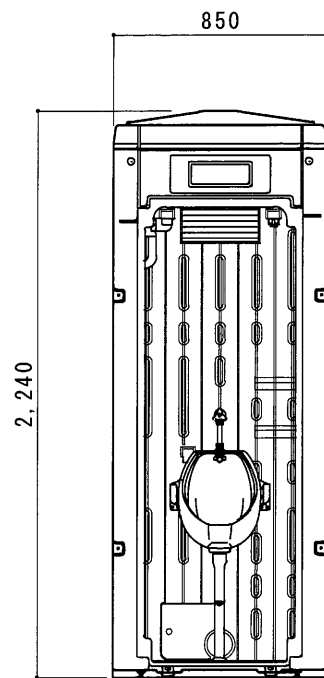

平面図 S=1/30

A 立面図 S=1/30

D 立面図 S=1/30

C 立面図 S=1/30

土台底面図 S=1/30

断面図 S=1/30

● GX-BS (水洗床排水)

ルーフ	ポリエチレン製	ダブルウォール (中空) 成形品
サイドパネル	ポリエチレン製	ダブルウォール (中空) 成形品 t=30mm
バックパネル	ポリエチレン製	ダブルウォール (中空) 成形品 t=30mm ガラリ付
フロントパネル	ポリエチレン製	ダブルウォール (中空) 成形品 t=40mm
床・土台	ポリエチレン製	ダブルウォール (中空) 成形品 t=60mm
衛生器具	陶器製壁掛小便器	JANIS U121 (水洗床排水)
組立ボルト	ステンレス製	M8ボルトナット
附属品	多機能棚 (脱着式)、コートフック×2、LEDセンサーライト 小便器ホルダー	

平面図 S=1/30

A 立面図 S=1/30

D 立面図 S=1/30

C 立面図 S=1/30

架台底面図 S=1/30

断面図 S=1/30

● GX-BSD (水洗床排水)

ルーフ	ポリエチレン製	ダブルウォール (中空) 成形品
サイドパネル	ポリエチレン製	ダブルウォール (中空) 成形品 t=30mm
バックパネル	ポリエチレン製	ダブルウォール (中空) 成形品 t=30mm ガラリ付
フロントパネル	ポリエチレン製	ダブルウォール (中空) 成形品 t=40mm
床・土台	ポリエチレン製	ダブルウォール (中空) 成形品 t=60mm
衛生器具	陶器製壁掛小便器	JANIS U121 (水洗床排水)
組立ボルト	ステンレス製	M8ボルトナット
附属品	多機能棚 (脱着式)、コートフック×2、LEDセンサーライト 小便器ホルダー	
架台	水洗樹脂架台 H=250	