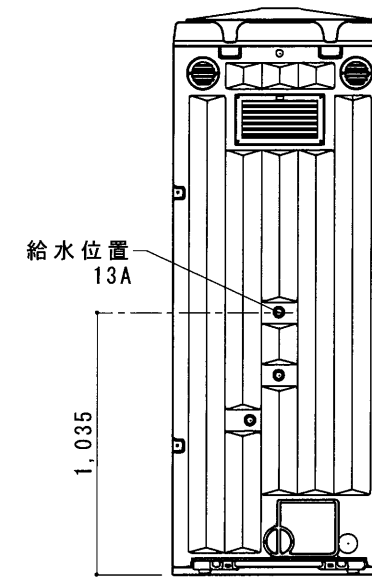

平面図 S=1/30

A 立面図 S=1/30

D 立面図 S=1/30

C 立面図 S=1/30

土台底面図 S=1/30

断面図 S=1/30

● GX-BS (水洗床排水)

ルーフ	ポリエチレン製	ダブルウォール (中空) 成形品
サイドパネル	ポリエチレン製	ダブルウォール (中空) 成形品 t=30mm
バックパネル	ポリエチレン製	ダブルウォール (中空) 成形品 t=30mm ガラリ付
フロントパネル	ポリエチレン製	ダブルウォール (中空) 成形品 t=40mm
床・土台	ポリエチレン製	ダブルウォール (中空) 成形品 t=60mm
衛生器具	陶器製壁掛小便器	JANIS U121 (水洗床排水)
組立ボルト	ステンレス製	M8ボルトナット
附属品	多機能棚 (脱着式)、コートフック×2、LEDセンサーライト 小便器ホルダー	

平面図 S=1/30

A 立面図 S=1/30

D 立面図 S=1/30

C 立面図 S=1/30

架台底面図 S=1/30

断面図 S=1/30

● GX-BSD (水洗床排水)

ルーフ	ポリエチレン製	ダブルウォール (中空) 成形品
サイドパネル	ポリエチレン製	ダブルウォール (中空) 成形品 t=30mm
バックパネル	ポリエチレン製	ダブルウォール (中空) 成形品 t=30mm ガラリ付
フロントパネル	ポリエチレン製	ダブルウォール (中空) 成形品 t=40mm
床・土台	ポリエチレン製	ダブルウォール (中空) 成形品 t=60mm
衛生器具	陶器製壁掛小便器	JANIS U121 (水洗床排水)
組立ボルト	ステンレス製	M8ボルトナット
附属品	多機能棚 (脱着式)、コートフック×2、LEDセンサーライト 小便器ホルダー	
架台	水洗樹脂架台 H=250	