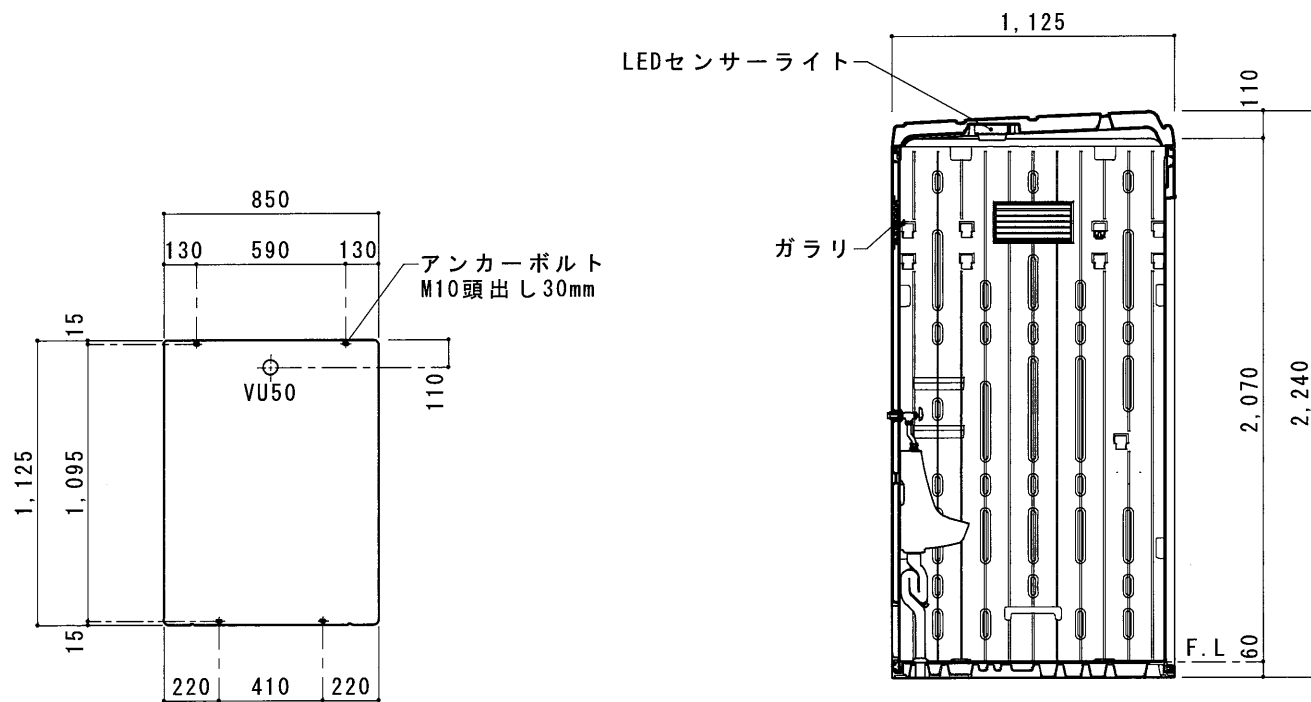

平面図 S=1/30

A 立面図 S=1/30

D 立面図 S=1/30

C 立面図 S=1/30

土台底面図 S=1/30

断面図 S=1/30

● GX-BS (水洗床排水)

ルーフ	ポリエチレン製	ダブルウォール (中空) 成形品
サイドパネル	ポリエチレン製	ダブルウォール (中空) 成形品 t=30mm
バックパネル	ポリエチレン製	ダブルウォール (中空) 成形品 t=30mm ガラリ付
フロントパネル	ポリエチレン製	ダブルウォール (中空) 成形品 t=40mm
床・土台	ポリエチレン製	ダブルウォール (中空) 成形品 t=60mm
衛生器具	陶器製壁掛小便器	JANIS U121 (水洗床排水)
組立ボルト	ステンレス製	M8ボルトナット
附属品	多機能棚 (脱着式)、コートフック×2、LEDセンサーライト 小便器ホルダー	

平面図 S=1/30

A 立面図 S=1/30

D 立面図 S=1/30

C 立面図 S=1/30

架台底面図 S=1/30

断面図 S=1/30

● GX-BSD (水洗床排水)

ルーフ	ポリエチレン製	ダブルウォール (中空) 成形品
サイドパネル	ポリエチレン製	ダブルウォール (中空) 成形品 t=30mm
バックパネル	ポリエチレン製	ダブルウォール (中空) 成形品 t=30mm ガラリ付
フロントパネル	ポリエチレン製	ダブルウォール (中空) 成形品 t=40mm
床・土台	ポリエチレン製	ダブルウォール (中空) 成形品 t=60mm
衛生器具	陶器製壁掛小便器	JANIS U121 (水洗床排水)
組立ボルト	ステンレス製	M8ボルトナット
附属品	多機能棚 (脱着式)、コートフック×2、LEDセンサーライト 小便器ホルダー	
架台	水洗樹脂架台 H=250	