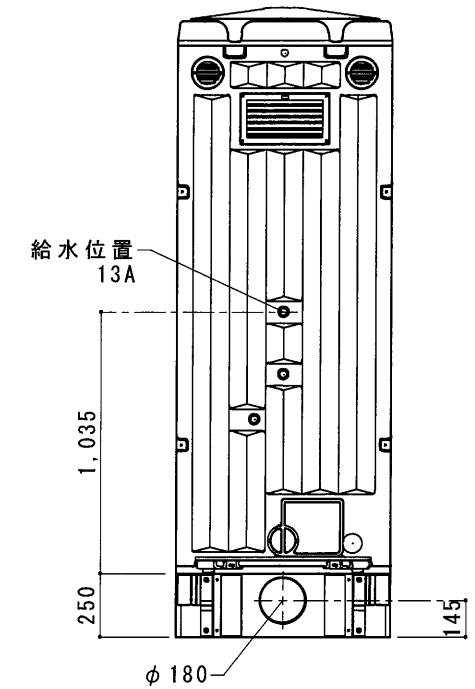

平面図 S=1/30

A 立面図 S=1/30

D 立面図 S=1/30

C 立面図 S=1/30

土台底面図 S=1/30

断面図 S=1/30

● GX-BS (水洗床排水)

ルーフ	ポリエチレン製	ダブルウォール (中空) 成形品
サイドパネル	ポリエチレン製	ダブルウォール (中空) 成形品 t=30mm
バックパネル	ポリエチレン製	ダブルウォール (中空) 成形品 t=30mm ガラリ付
フロントパネル	ポリエチレン製	ダブルウォール (中空) 成形品 t=40mm
床・土台	ポリエチレン製	ダブルウォール (中空) 成形品 t=60mm
衛生器具	陶器製壁掛小便器	JANIS U121 (水洗床排水)
組立ボルト	ステンレス製	M8ボルトナット
附属品	多機能棚 (脱着式)、コートフック×2、LEDセンサーライト 小便器ホルダー	

平面図 S=1/30

A 立面図 S=1/30

D 立面図 S=1/30

C 立面図 S=1/30

架台底面図 S=1/30

断面図 S=1/30

● GX-BSD (水洗床排水)

ルーフ	ポリエチレン製	ダブルウォール (中空) 成形品
サイドパネル	ポリエチレン製	ダブルウォール (中空) 成形品 t=30mm
バックパネル	ポリエチレン製	ダブルウォール (中空) 成形品 t=30mm ガラリ付
フロントパネル	ポリエチレン製	ダブルウォール (中空) 成形品 t=40mm
床・土台	ポリエチレン製	ダブルウォール (中空) 成形品 t=60mm
衛生器具	陶器製壁掛小便器	JANIS U121 (水洗床排水)
組立ボルト	ステンレス製	M8ボルトナット
附属品	多機能棚 (脱着式)、コートフック×2、LEDセンサーライト 小便器ホルダー	
架台	水洗樹脂架台 H=250	