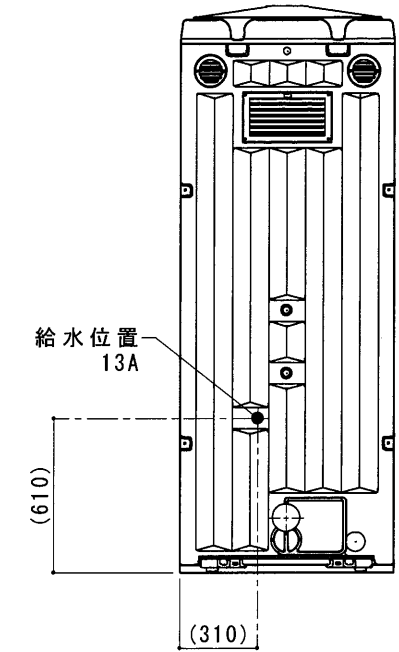

平面図 S=1/30

A 立面図 S=1/30

D 立面図 S=1/30

C 立面図 S=1/30

土台底面図 S=1/30

断面図 S=1/30

● GX-WR (水洗)

ルーフ	ポリエチレン製	ダブルウォール (中空) 成形品
サイドパネル	ポリエチレン製	ダブルウォール (中空) 成形品 t=30mm
バックパネル	ポリエチレン製	ダブルウォール (中空) 成形品 t=30mm ガラリ付
フロントパネル	ポリエチレン製	ダブルウォール (中空) 成形品 t=40mm
ドア (両面デザイン)	ポリエチレン製	ダブルウォール (中空) 成形品 t=30mm 自閉装置付 (左右開き可能・両面使用可能)
床・土台	ポリエチレン製	ダブルウォール (中空) 成形品 t=60mm
衛生器具	樹脂製洋風水洗床	上排水便器 RS-C100・ロータンクスリム
組立ボルト	ステンレス製	M8ボルトナット
附属品	多機能棚、コートフック×2、GX-Gロック LEDセンサーライト、ワンタッチペーパーホルダー	