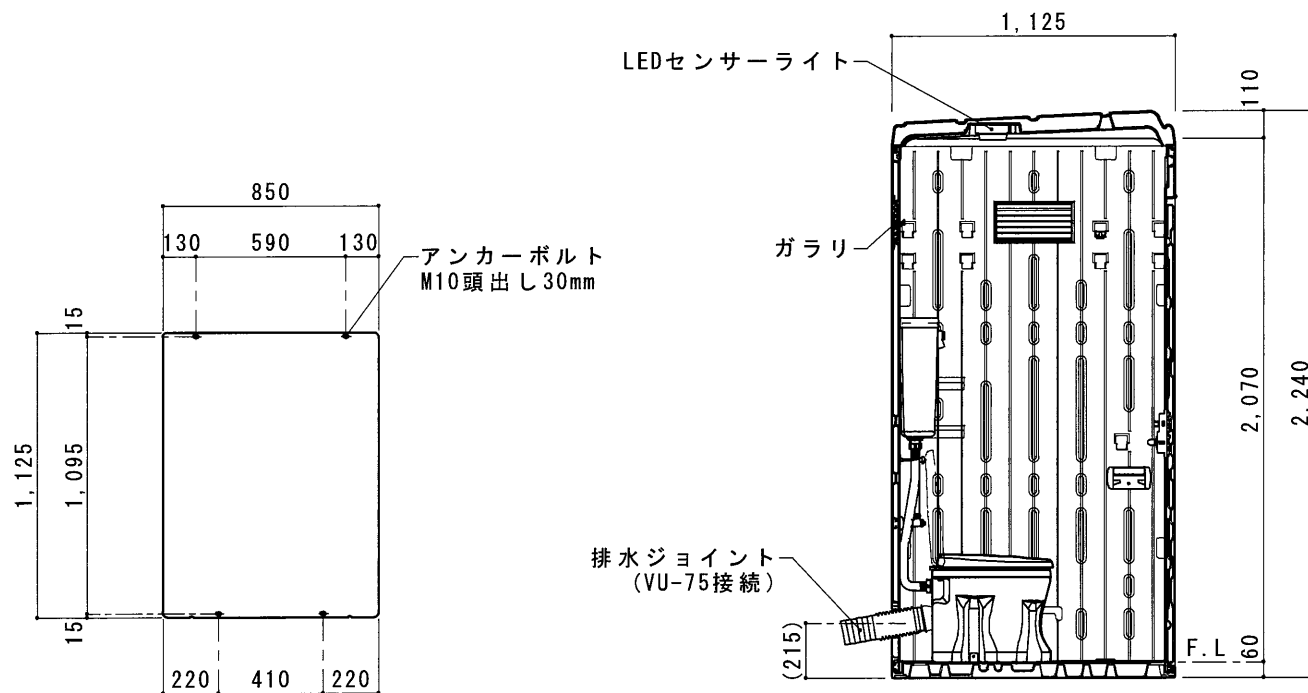

平面図 S=1/30

A 立面図 S=1/30

D 立面図 S=1/30

C 立面図 S=1/30

土台底面図 S=1/30

断面図 S=1/30

● GX-WR (水洗)

ルーフ	ポリエチレン製	ダブルウォール (中空) 成形品
サイドパネル	ポリエチレン製	ダブルウォール (中空) 成形品 t=30mm
バックパネル	ポリエチレン製	ダブルウォール (中空) 成形品 t=30mm ガラリ付
フロントパネル	ポリエチレン製	ダブルウォール (中空) 成形品 t=40mm
ドア (両面デザイン)	ポリエチレン製	ダブルウォール (中空) 成形品 t=30mm 自閉装置付 (左右開き可能・両面使用可能)
床・土台	ポリエチレン製	ダブルウォール (中空) 成形品 t=60mm
衛生器具	樹脂製洋風水洗床	上排水便器 RS-C100・ロータンクスリム
組立ボルト	ステンレス製	M8ボルトナット
附属品	多機能棚、コートフック×2、GX-Gロック LEDセンサーライト、ワンタッチペーパーホルダー	