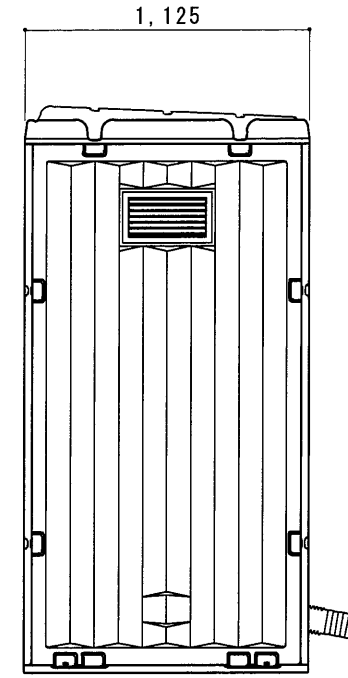

平面図 S=1/30

A 立面図 S=1/30

D 立面図 S=1/30

C 立面図 S=1/30

土台底面図 S=1/30

断面図 S=1/30

● GX-WR (水洗)

ルーフ	ポリエチレン製	ダブルウォール (中空) 成形品
サイドパネル	ポリエチレン製	ダブルウォール (中空) 成形品 t=30mm
バックパネル	ポリエチレン製	ダブルウォール (中空) 成形品 t=30mm ガラリ付
フロントパネル	ポリエチレン製	ダブルウォール (中空) 成形品 t=40mm
ドア (両面デザイン)	ポリエチレン製	ダブルウォール (中空) 成形品 t=30mm 自閉装置付 (左右開き可能・両面使用可能)
床・土台	ポリエチレン製	ダブルウォール (中空) 成形品 t=60mm
衛生器具	樹脂製洋風水洗床	上排水便器 RS-C100・ロータンクスリム
組立ボルト	ステンレス製	M8ボルトナット
附属品	多機能棚、コートフック×2、GX-Gロック LEDセンサーライト、ワンタッチペーパーホルダー	