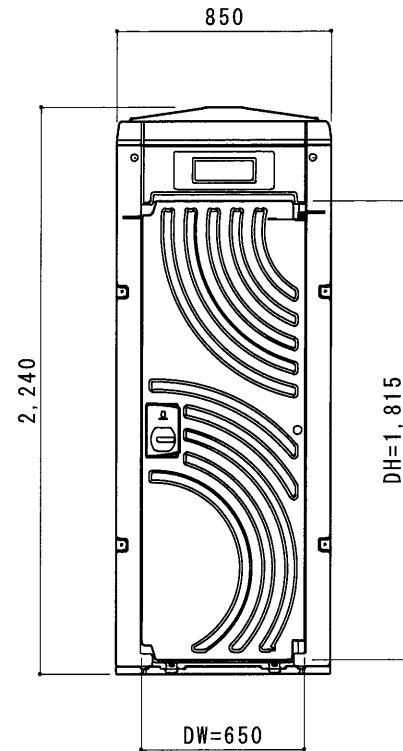

平面図 S=1/30

A 立面図 S=1/30

D 立面図 S=1/30

C 立面図 S=1/30

土台底面図 S=1/30

断面図 S=1/30

● GX-WR (水洗)

ルーフ	ポリエチレン製	ダブルウォール (中空) 成形品
サイドパネル	ポリエチレン製	ダブルウォール (中空) 成形品 t=30mm
バックパネル	ポリエチレン製	ダブルウォール (中空) 成形品 t=30mm ガラリ付
フロントパネル	ポリエチレン製	ダブルウォール (中空) 成形品 t=40mm
ドア (両面デザイン)	ポリエチレン製	ダブルウォール (中空) 成形品 t=30mm 自閉装置付 (左右開き可能・両面使用可能)
床・土台	ポリエチレン製	ダブルウォール (中空) 成形品 t=60mm
衛生器具	樹脂製洋風水洗床	上排水便器 RS-C100・ロータンクスリム
組立ボルト	ステンレス製	M8ボルトナット
附属品	多機能棚、コートフック×2、GX-Gロック LEDセンサーライト、ワンタッチペーパーホルダー	