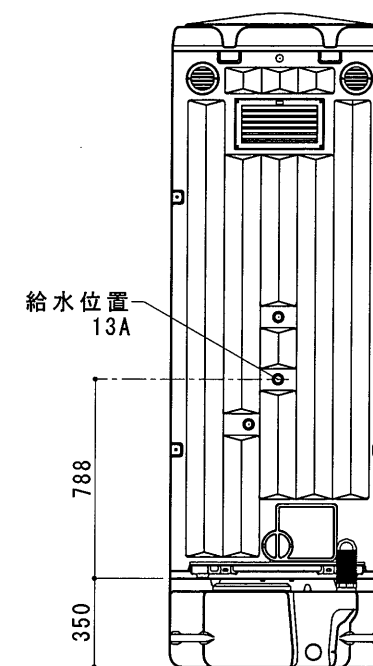

平面図 S=1/30

A 立面図 S=1/30

D 立面図 S=1/30

C 立面図 S=1/30

断面図 S=1/30

● GX-AJP (水道直結簡易水洗)

ルーフ	ポリエチレン製 ダブルウォール (中空) 成形品
サイドパネル	ポリエチレン製 ダブルウォール (中空) 成形品 t=30mm
バックパネル	ポリエチレン製 ダブルウォール (中空) 成形品 t=30mm ガラリ付
フロントパネル	ポリエチレン製 ダブルウォール (中空) 成形品 t=40mm
ドア	ポリエチレン製 ダブルウォール (中空) 成形品 t=30mm (両面デザイン) 自閉装置付 (左右開き可能・両面使用可能)
床・土台	ポリエチレン製 ダブルウォール (中空) 成形品 t=60mm
衛生器具	陶器製和風簡易水洗便器 CSH48L 樹脂製ロータンク
組立ボルト	ステンレス製 M8ボルトナット
附属品	多機能棚 (脱着式)、GX-Gロック、コートフック×2 ワンタッチペーパーホルダー、LEDセンサーライト
便槽	ポリエチレン製タンク