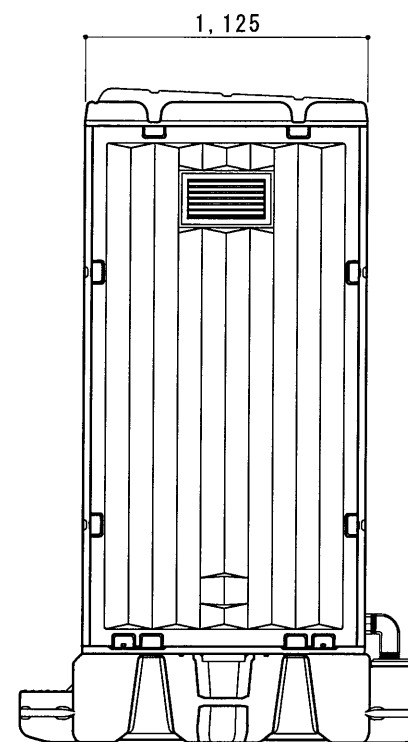

平面図 S=1/30

A 立面図 S=1/30

D 立面図 S=1/30

C 立面図 S=1/30

断面図 S=1/30

● GX-AJP (水道直結簡易水洗)

ルーフ	ポリエチレン製 ダブルウォール (中空) 成形品
サイドパネル	ポリエチレン製 ダブルウォール (中空) 成形品 t=30mm
バックパネル	ポリエチレン製 ダブルウォール (中空) 成形品 t=30mm ガラリ付
フロントパネル	ポリエチレン製 ダブルウォール (中空) 成形品 t=40mm
ドア	ポリエチレン製 ダブルウォール (中空) 成形品 t=30mm (両面デザイン) 自閉装置付 (左右開き可能・両面使用可能)
床・土台	ポリエチレン製 ダブルウォール (中空) 成形品 t=60mm
衛生器具	陶器製和風簡易水洗便器 CSH48L 樹脂製ロータンク
組立ボルト	ステンレス製 M8ボルトナット
附属品	多機能棚 (脱着式)、GX-Gロック、コートフック×2 ワンタッチペーパーホルダー、LEDセンサーライト
便槽	ポリエチレン製タンク