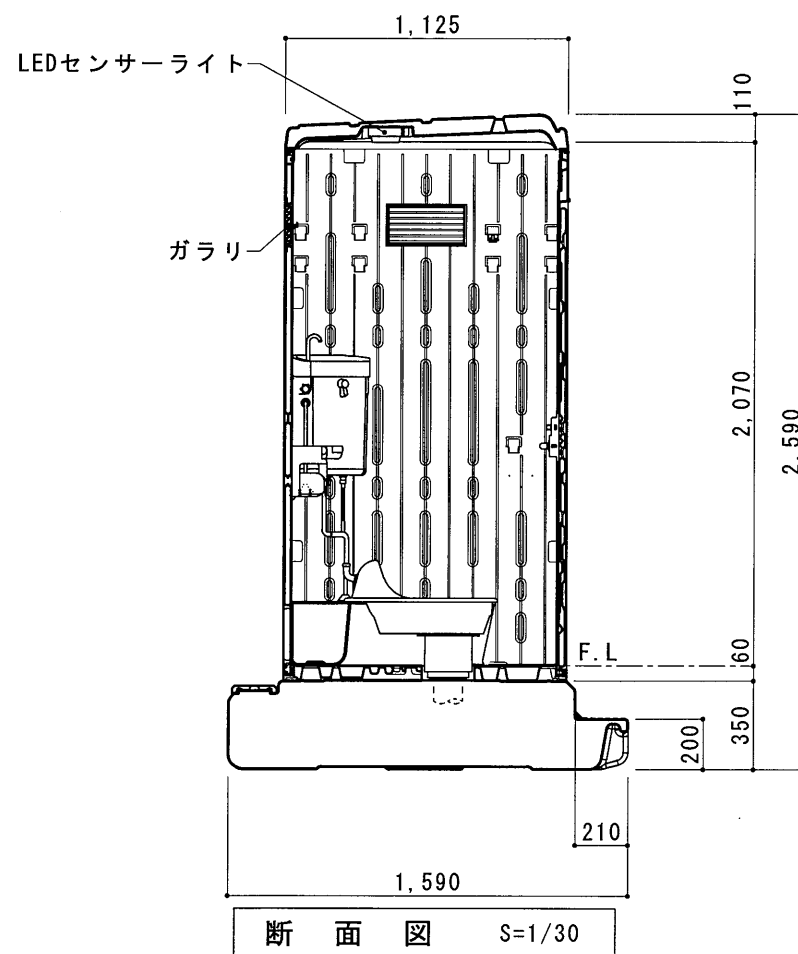

平面図 S=1/30

A 立面図 S=1/30

D 立面図 S=1/30

C 立面図 S=1/30

断面図 S=1/30

● GX-AJP (水道直結簡易水洗)

ルーフ	ポリエチレン製 ダブルウォール (中空) 成形品
サイドパネル	ポリエチレン製 ダブルウォール (中空) 成形品 t=30mm
バックパネル	ポリエチレン製 ダブルウォール (中空) 成形品 t=30mm ガラリ付
フロントパネル	ポリエチレン製 ダブルウォール (中空) 成形品 t=40mm
ドア	ポリエチレン製 ダブルウォール (中空) 成形品 t=30mm (両面デザイン) 自閉装置付 (左右開き可能・両面使用可能)
床・土台	ポリエチレン製 ダブルウォール (中空) 成形品 t=60mm
衛生器具	陶器製和風簡易水洗便器 CSH48L 樹脂製ロータンク
組立ボルト	ステンレス製 M8ボルトナット
附属品	多機能棚 (脱着式)、GX-Gロック、コートフック×2 ワンタッチペーパーホルダー、LEDセンサーライト
便槽	ポリエチレン製タンク