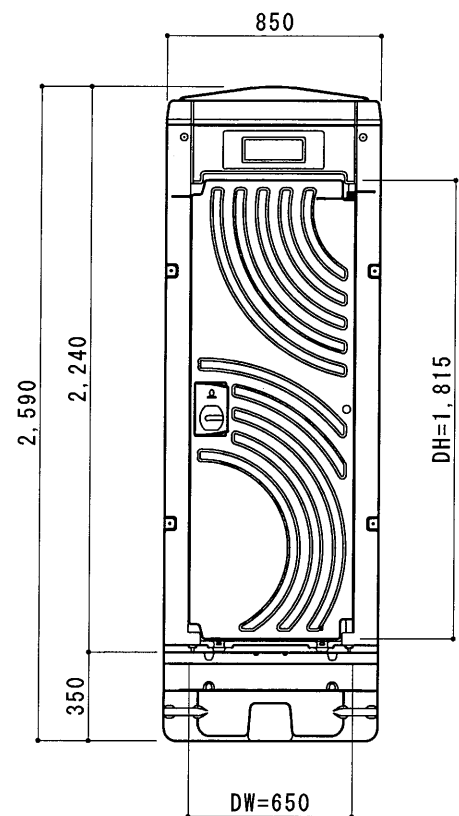

平面図 S=1/30

A 立面図 S=1/30

D 立面図 S=1/30

C 立面図 S=1/30

断面図 S=1/30

● GX-AJP (水道直結簡易水洗)

ルーフ	ポリエチレン製 ダブルウォール (中空) 成形品
サイドパネル	ポリエチレン製 ダブルウォール (中空) 成形品 t=30mm
バックパネル	ポリエチレン製 ダブルウォール (中空) 成形品 t=30mm ガラリ付
フロントパネル	ポリエチレン製 ダブルウォール (中空) 成形品 t=40mm
ドア	ポリエチレン製 ダブルウォール (中空) 成形品 t=30mm (両面デザイン) 自閉装置付 (左右開き可能・両面使用可能)
床・土台	ポリエチレン製 ダブルウォール (中空) 成形品 t=60mm
衛生器具	陶器製和風簡易水洗便器 CSH48L 樹脂製ロータンク
組立ボルト	ステンレス製 M8ボルトナット
附属品	多機能棚 (脱着式)、GX-Gロック、コートフック×2 ワンタッチペーパーホルダー、LEDセンサーライト
便槽	ポリエチレン製タンク