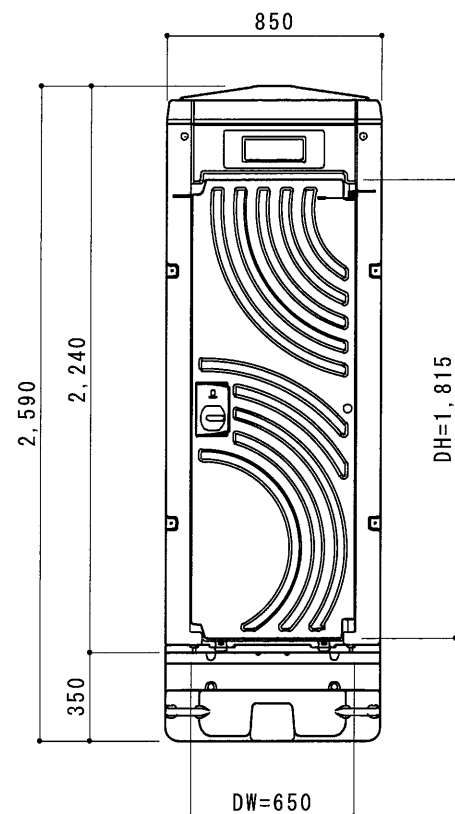

平面図 S=1/30

A 立面図 S=1/30

D 立面図 S=1/30

C 立面図 S=1/30

断面図 S=1/30

● GX-AQP (簡易水洗)

ルーフ	ポリエチレン製	ダブルウォール (中空) 成形品
サイドパネル	ポリエチレン製	ダブルウォール (中空) 成形品 t=30mm
バックパネル	ポリエチレン製	ダブルウォール (中空) 成形品 t=30mm ガラリ付
フロントパネル	ポリエチレン製	ダブルウォール (中空) 成形品 t=40mm
ドア	ポリエチレン製	ダブルウォール (中空) 成形品 t=30mm (両面デザイン) 自閉装置付 (左右開き可能・両面使用可能)
床・土台	ポリエチレン製	ダブルウォール (中空) 成形品 t=60mm
ヒノレット	衛生器具	陶器製和風簡易水洗大便器 AJ13H0
	洗浄水槽	ポリエチレン製 水タンク FT-72 (約72L)
	洗浄ポンプ	足踏み式ポンプ HS-300
組立ボルト	ステンレス製	M8ボルトナット
附属品	多機能棚 (脱着式)、GX-Gロック、コートフック×2 ワンタッチペーパーホルダー、LEDセンサーライト	
便槽	ポリエチレン製タンク	