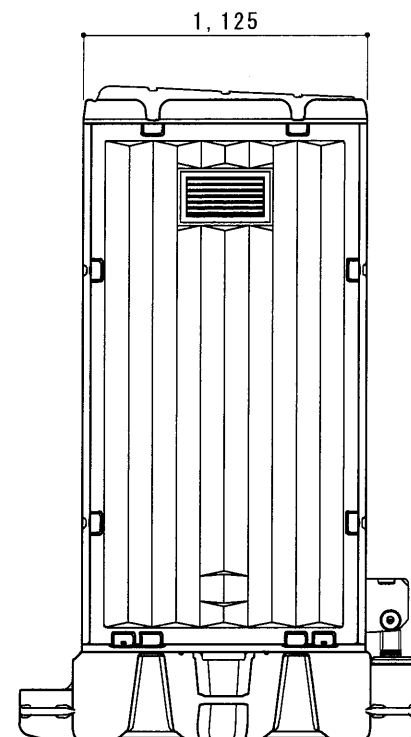

平面図 S=1/30

A 立面図 S=1/30

D 立面図 S=1/30

C 立面図 S=1/30

断面図 S=1/30

● GX-AQP (簡易水洗)

ルーフ	ポリエチレン製	ダブルウォール (中空) 成形品
サイドパネル	ポリエチレン製	ダブルウォール (中空) 成形品 t=30mm
バックパネル	ポリエチレン製	ダブルウォール (中空) 成形品 t=30mm ガラリ付
フロントパネル	ポリエチレン製	ダブルウォール (中空) 成形品 t=40mm
ドア	ポリエチレン製	ダブルウォール (中空) 成形品 t=30mm (両面デザイン) 自閉装置付 (左右開き可能・両面使用可能)
床・土台	ポリエチレン製	ダブルウォール (中空) 成形品 t=60mm
ヒノレット	衛生器具	陶器製和風簡易水洗大便器 AJ13H0
	洗浄水槽	ポリエチレン製 水タンク FT-72 (約72L)
	洗浄ポンプ	足踏み式ポンプ HS-300
組立ボルト	ステンレス製	M8ボルトナット
附属品	多機能棚 (脱着式)、GX-Gロック、コートフック×2 ワンタッチペーパーホルダー、LEDセンサーライト	
便槽	ポリエチレン製タンク	