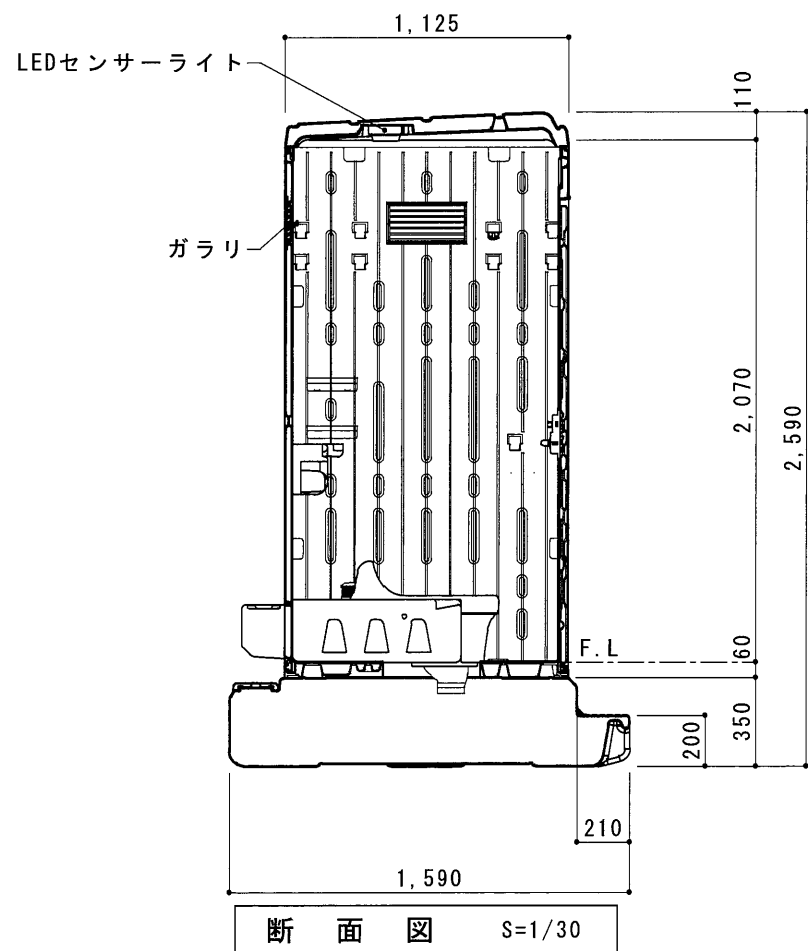

平面図 S=1/30

A 立面図 S=1/30

D 立面図 S=1/30

C 立面図 S=1/30

断面図 S=1/30

● GX-AQP (簡易水洗)

ルーフ	ポリエチレン製	ダブルウォール (中空) 成形品
サイドパネル	ポリエチレン製	ダブルウォール (中空) 成形品 t=30mm
バックパネル	ポリエチレン製	ダブルウォール (中空) 成形品 t=30mm ガラリ付
フロントパネル	ポリエチレン製	ダブルウォール (中空) 成形品 t=40mm
ドア	ポリエチレン製	ダブルウォール (中空) 成形品 t=30mm (両面デザイン) 自閉装置付 (左右開き可能・両面使用可能)
床・土台	ポリエチレン製	ダブルウォール (中空) 成形品 t=60mm
ヒノレット	衛生器具	陶器製和風簡易水洗大便器 AJ13H0
	洗浄水槽	ポリエチレン製 水タンク FT-72 (約72L)
	洗浄ポンプ	足踏み式ポンプ HS-300
組立ボルト	ステンレス製	M8ボルトナット
附属品	多機能棚 (脱着式)、GX-Gロック、コートフック×2 ワンタッチペーパーホルダー、LEDセンサーライト	
便槽	ポリエチレン製タンク	