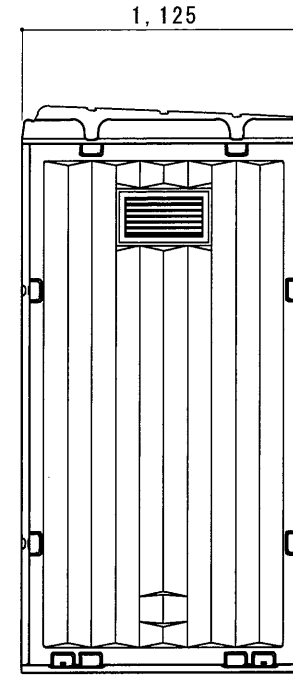

平面図 S=1/30

A 立面図 S=1/30

D 立面図 S=1/30

C 立面図 S=1/30

土台底面図 S=1/30

断面図 S=1/30

● GX-AS (水洗)

ルーフ	ポリエチレン製	ダブルウォール (中空) 成形品
サイドパネル	ポリエチレン製	ダブルウォール (中空) 成形品 t=30mm
バックパネル	ポリエチレン製	ダブルウォール (中空) 成形品 t=30mm ガラリ付
フロントパネル	ポリエチレン製	ダブルウォール (中空) 成形品 t=40mm
ドア	ポリエチレン製	ダブルウォール (中空) 成形品 t=30mm (両面デザイン) 自閉装置付 (左右開き可能・両面使用可能)
床・土台	ポリエチレン製	ダブルウォール (中空) 成形品 t=60mm
衛生器具	陶器製和風洗落し床	給水両用便器 JANIS C416 樹脂製ロータンク
組立ボルト	ステンレス製	M8ボルトナット
附属品	多機能棚 (脱着式)、GX-Gロック、コートフック×2 ワンタッチペーパーホルダー、LEDセンサーライト ロータンク取付金具	

平面図 S=1/30

A 立面図 S=1/30

D 立面図 S=1/30

C 立面図 S=1/30

架台底面図 S=1/30

断面図 S=1/30

● GX-ASD (水洗)

ルーフ	ポリエチレン製 ダブルウォール (中空) 成形品
サイドパネル	ポリエチレン製 ダブルウォール (中空) 成形品 t=30mm
バックパネル	ポリエチレン製 ダブルウォール (中空) 成形品 t=30mm ガラリ付
フロントパネル	ポリエチレン製 ダブルウォール (中空) 成形品 t=40mm
ドア	ポリエチレン製 ダブルウォール (中空) 成形品 t=30mm
(両面デザイン)	自閉装置付 (左右開き可能・両面使用可能)
床・土台	ポリエチレン製 ダブルウォール (中空) 成形品 t=60mm
衛生器具	陶器製和風洗落し床上給水両用便器 JANIS C416 樹脂製ロータンク
組立ボルト	ステンレス製 M8ボルトナット
附属品	多機能棚 (脱着式)、GX-Gロック、コートフック×2 ワンタッチペーパーホルダー、LEDセンサーライト ロータンク取付金具
架台	水洗樹脂架台 H=250