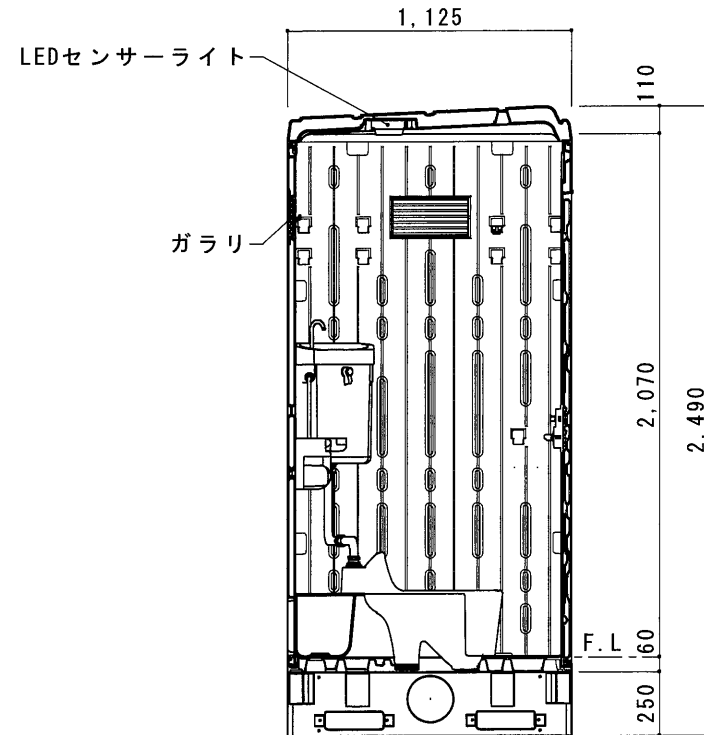

平面図 S=1/30

A 立面図 S=1/30

D 立面図 S=1/30

C 立面図 S=1/30

土台底面図 S=1/30

断面図 S=1/30

● GX-AS (水洗)

ルーフ	ポリエチレン製	ダブルウォール (中空) 成形品
サイドパネル	ポリエチレン製	ダブルウォール (中空) 成形品 t=30mm
バックパネル	ポリエチレン製	ダブルウォール (中空) 成形品 t=30mm ガラリ付
フロントパネル	ポリエチレン製	ダブルウォール (中空) 成形品 t=40mm
ドア	ポリエチレン製	ダブルウォール (中空) 成形品 t=30mm (両面デザイン) 自閉装置付 (左右開き可能・両面使用可能)
床・土台	ポリエチレン製	ダブルウォール (中空) 成形品 t=60mm
衛生器具	陶器製和風洗落し床	給水両用便器 JANIS C416 樹脂製ロータンク
組立ボルト	ステンレス製	M8ボルトナット
附属品	多機能棚 (脱着式)、GX-Gロック、コートフック×2 ワンタッチペーパーホルダー、LEDセンサーライト ロータンク取付金具	

平面図 S=1/30

A 立面図 S=1/30

D 立面図 S=1/30

C 立面図 S=1/30

架台底面図 S=1/30

断面図 S=1/30

● GX-ASD (水洗)

ルーフ	ポリエチレン製 ダブルウォール (中空) 成形品
サイドパネル	ポリエチレン製 ダブルウォール (中空) 成形品 t=30mm
バックパネル	ポリエチレン製 ダブルウォール (中空) 成形品 t=30mm ガラリ付
フロントパネル	ポリエチレン製 ダブルウォール (中空) 成形品 t=40mm
ドア	ポリエチレン製 ダブルウォール (中空) 成形品 t=30mm
(両面デザイン)	自閉装置付 (左右開き可能・両面使用可能)
床・土台	ポリエチレン製 ダブルウォール (中空) 成形品 t=60mm
衛生器具	陶器製和風洗落し床上給水両用便器 JANIS C416 樹脂製ロータンク
組立ボルト	ステンレス製 M8ボルトナット
附属品	多機能棚 (脱着式)、GX-Gロック、コートフック×2 ワンタッチペーパーホルダー、LEDセンサーライト ロータンク取付金具
架台	水洗樹脂架台 H=250