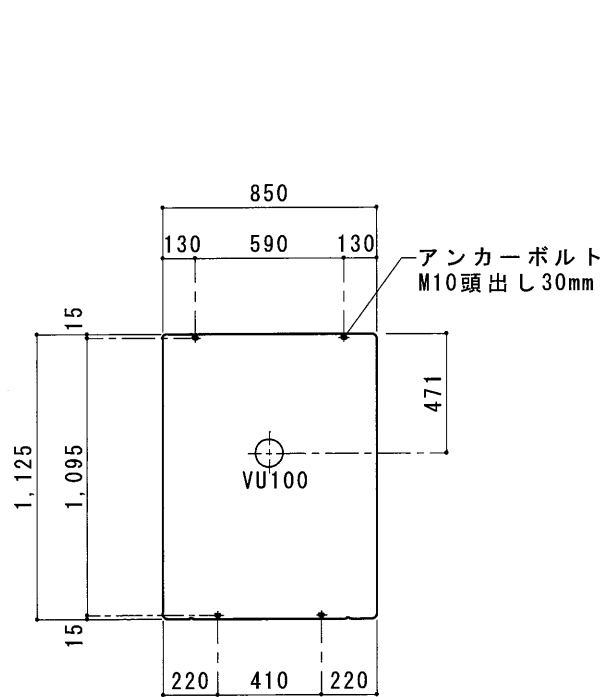

平面図 S=1/30

A 立面図 S=1/30

D 立面図 S=1/30

C 立面図 S=1/30

土台底面図 S=1/30

断面図 S=1/30

● GX-AS (水洗)

ルーフ	ポリエチレン製	ダブルウォール (中空) 成形品
サイドパネル	ポリエチレン製	ダブルウォール (中空) 成形品 t=30mm
バックパネル	ポリエチレン製	ダブルウォール (中空) 成形品 t=30mm ガラリ付
フロントパネル	ポリエチレン製	ダブルウォール (中空) 成形品 t=40mm
ドア	ポリエチレン製	ダブルウォール (中空) 成形品 t=30mm (両面デザイン) 自閉装置付 (左右開き可能・両面使用可能)
床・土台	ポリエチレン製	ダブルウォール (中空) 成形品 t=60mm
衛生器具	陶器製和風洗落し床	給水両用便器 JANIS C416 樹脂製ロータンク
組立ボルト	ステンレス製	M8ボルトナット
附属品	多機能棚 (脱着式)、GX-Gロック、コートフック×2 ワンタッチペーパーホルダー、LEDセンサーライト ロータンク取付金具	

平面図 S=1/30

A 立面図 S=1/30

D 立面図 S=1/30

C 立面図 S=1/30

架台底面図 S=1/30

断面図 S=1/30

● GX-ASD (水洗)

ルーフ	ポリエチレン製 ダブルウォール (中空) 成形品
サイドパネル	ポリエチレン製 ダブルウォール (中空) 成形品 t=30mm
バックパネル	ポリエチレン製 ダブルウォール (中空) 成形品 t=30mm ガラリ付
フロントパネル	ポリエチレン製 ダブルウォール (中空) 成形品 t=40mm
ドア	ポリエチレン製 ダブルウォール (中空) 成形品 t=30mm
(両面デザイン)	自閉装置付 (左右開き可能・両面使用可能)
床・土台	ポリエチレン製 ダブルウォール (中空) 成形品 t=60mm
衛生器具	陶器製和風洗落し床上給水両用便器 JANIS C416 樹脂製ロータンク
組立ボルト	ステンレス製 M8ボルトナット
附属品	多機能棚 (脱着式)、GX-Gロック、コートフック×2 ワンタッチペーパーホルダー、LEDセンサーライト ロータンク取付金具
架台	水洗樹脂架台 H=250