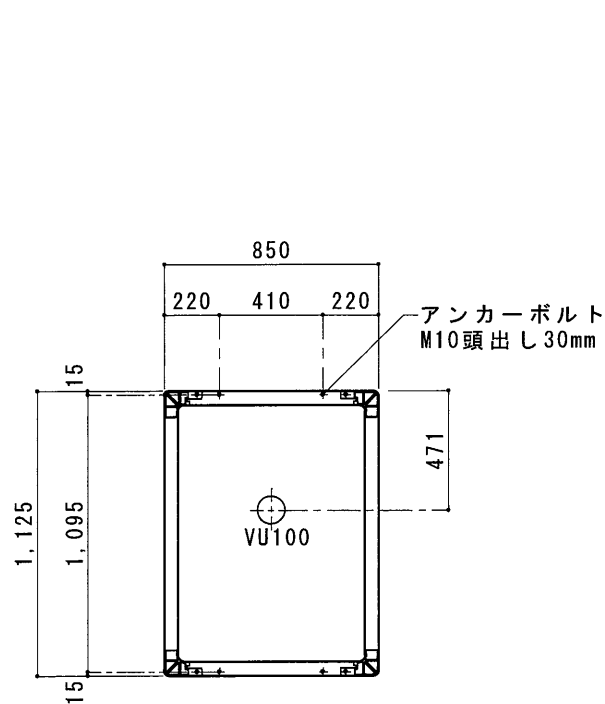

平面図 S=1/30

A 立面図 S=1/30

D 立面図 S=1/30

C 立面図 S=1/30

土台底面図 S=1/30

断面図 S=1/30

● GX-AS (水洗)

ルーフ	ポリエチレン製	ダブルウォール (中空) 成形品
サイドパネル	ポリエチレン製	ダブルウォール (中空) 成形品 t=30mm
バックパネル	ポリエチレン製	ダブルウォール (中空) 成形品 t=30mm ガラリ付
フロントパネル	ポリエチレン製	ダブルウォール (中空) 成形品 t=40mm
ドア	ポリエチレン製	ダブルウォール (中空) 成形品 t=30mm (両面デザイン) 自閉装置付 (左右開き可能・両面使用可能)
床・土台	ポリエチレン製	ダブルウォール (中空) 成形品 t=60mm
衛生器具	陶器製和風洗落し床	給水両用便器 JANIS C416 樹脂製ロータンク
組立ボルト	ステンレス製	M8ボルトナット
附属品	多機能棚 (脱着式)、GX-Gロック、コートフック×2 ワンタッチペーパーホルダー、LEDセンサーライト ロータンク取付金具	

平面図 S=1/30

A 立面図 S=1/30

D 立面図 S=1/30

C 立面図 S=1/30

架台底面図 S=1/30

断面図 S=1/30

● GX-ASD (水洗)

ルーフ	ポリエチレン製 ダブルウォール (中空) 成形品
サイドパネル	ポリエチレン製 ダブルウォール (中空) 成形品 t=30mm
バックパネル	ポリエチレン製 ダブルウォール (中空) 成形品 t=30mm ガラリ付
フロントパネル	ポリエチレン製 ダブルウォール (中空) 成形品 t=40mm
ドア	ポリエチレン製 ダブルウォール (中空) 成形品 t=30mm
(両面デザイン)	自閉装置付 (左右開き可能・両面使用可能)
床・土台	ポリエチレン製 ダブルウォール (中空) 成形品 t=60mm
衛生器具	陶器製和風洗落し床上給水両用便器 JANIS C416 樹脂製ロータンク
組立ボルト	ステンレス製 M8ボルトナット
附属品	多機能棚 (脱着式)、GX-Gロック、コートフック×2 ワンタッチペーパーホルダー、LEDセンサーライト ロータンク取付金具
架台	水洗樹脂架台 H=250