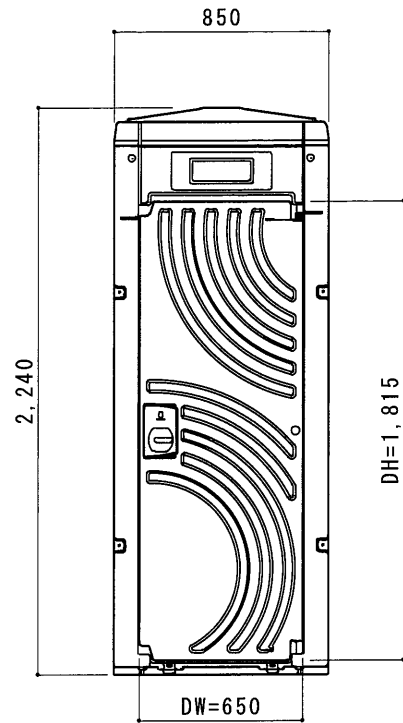

平面図 S=1/30

A 立面図 S=1/30

D 立面図 S=1/30

C 立面図 S=1/30

土台底面図 S=1/30

断面図 S=1/30

● GX-AS (水洗)

ルーフ	ポリエチレン製	ダブルウォール (中空) 成形品
サイドパネル	ポリエチレン製	ダブルウォール (中空) 成形品 t=30mm
バックパネル	ポリエチレン製	ダブルウォール (中空) 成形品 t=30mm ガラリ付
フロントパネル	ポリエチレン製	ダブルウォール (中空) 成形品 t=40mm
ドア	ポリエチレン製	ダブルウォール (中空) 成形品 t=30mm (両面デザイン) 自閉装置付 (左右開き可能・両面使用可能)
床・土台	ポリエチレン製	ダブルウォール (中空) 成形品 t=60mm
衛生器具	陶器製和風洗落し床	給水両用便器 JANIS C416 樹脂製ロータンク
組立ボルト	ステンレス製	M8ボルトナット
附属品	多機能棚 (脱着式)、GX-Gロック、コートフック×2 ワンタッチペーパーホルダー、LEDセンサーライト ロータンク取付金具	

平面図 S=1/30

A 立面図 S=1/30

D 立面図 S=1/30

C 立面図 S=1/30

架台底面図 S=1/30

断面図 S=1/30

● GX-ASD (水洗)

ルーフ	ポリエチレン製 ダブルウォール (中空) 成形品
サイドパネル	ポリエチレン製 ダブルウォール (中空) 成形品 t=30mm
バックパネル	ポリエチレン製 ダブルウォール (中空) 成形品 t=30mm ガラリ付
フロントパネル	ポリエチレン製 ダブルウォール (中空) 成形品 t=40mm
ドア	ポリエチレン製 ダブルウォール (中空) 成形品 t=30mm
(両面デザイン)	自閉装置付 (左右開き可能・両面使用可能)
床・土台	ポリエチレン製 ダブルウォール (中空) 成形品 t=60mm
衛生器具	陶器製和風洗落し床上給水両用便器 JANIS C416 樹脂製ロータンク
組立ボルト	ステンレス製 M8ボルトナット
附属品	多機能棚 (脱着式)、GX-Gロック、コートフック×2 ワンタッチペーパーホルダー、LEDセンサーライト ロータンク取付金具
架台	水洗樹脂架台 H=250