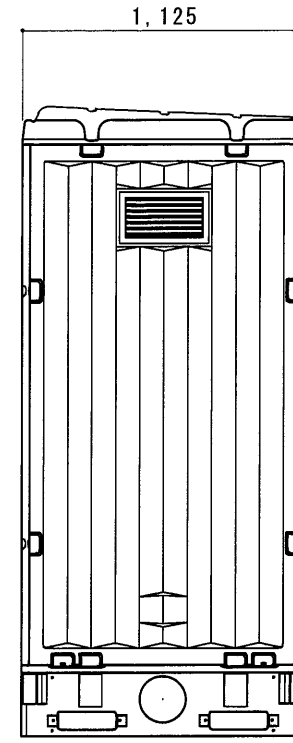

平面図 S=1/30

A 立面図 S=1/30

D 立面図 S=1/30

C 立面図 S=1/30

土台底面図 S=1/30

断面図 S=1/30

● GX-AS (水洗)

ルーフ	ポリエチレン製	ダブルウォール (中空) 成形品
サイドパネル	ポリエチレン製	ダブルウォール (中空) 成形品 t=30mm
バックパネル	ポリエチレン製	ダブルウォール (中空) 成形品 t=30mm ガラリ付
フロントパネル	ポリエチレン製	ダブルウォール (中空) 成形品 t=40mm
ドア	ポリエチレン製	ダブルウォール (中空) 成形品 t=30mm (両面デザイン) 自閉装置付 (左右開き可能・両面使用可能)
床・土台	ポリエチレン製	ダブルウォール (中空) 成形品 t=60mm
衛生器具	陶器製和風洗落し床	給水両用便器 JANIS C416 樹脂製ロータンク
組立ボルト	ステンレス製	M8ボルトナット
附属品	多機能棚 (脱着式)、GX-Gロック、コートフック×2 ワンタッチペーパーホルダー、LEDセンサーライト ロータンク取付金具	

平面図 S=1/30

A 立面図 S=1/30

D 立面図 S=1/30

C 立面図 S=1/30

架台底面図 S=1/30

断面図 S=1/30

● GX-ASD (水洗)

ルーフ	ポリエチレン製 ダブルウォール (中空) 成形品
サイドパネル	ポリエチレン製 ダブルウォール (中空) 成形品 t=30mm
バックパネル	ポリエチレン製 ダブルウォール (中空) 成形品 t=30mm ガラリ付
フロントパネル	ポリエチレン製 ダブルウォール (中空) 成形品 t=40mm
ドア	ポリエチレン製 ダブルウォール (中空) 成形品 t=30mm
(両面デザイン)	自閉装置付 (左右開き可能・両面使用可能)
床・土台	ポリエチレン製 ダブルウォール (中空) 成形品 t=60mm
衛生器具	陶器製和風洗落し床上給水両用便器 JANIS C416 樹脂製ロータンク
組立ボルト	ステンレス製 M8ボルトナット
附属品	多機能棚 (脱着式)、GX-Gロック、コートフック×2 ワンタッチペーパーホルダー、LEDセンサーライト ロータンク取付金具
架台	水洗樹脂架台 H=250