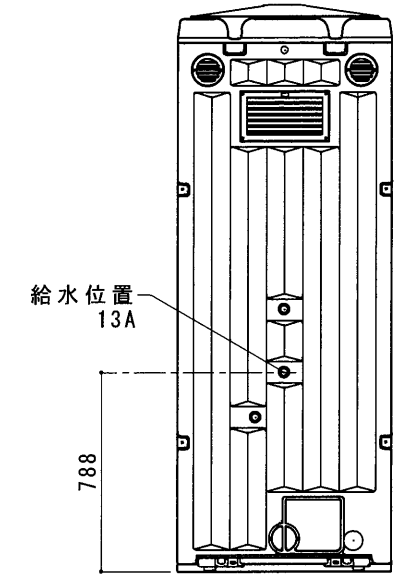

平面図 S=1/30

A 立面図 S=1/30

D 立面図 S=1/30

C 立面図 S=1/30

土台底面図 S=1/30

断面図 S=1/30

● GX-AS (水洗)

ルーフ	ポリエチレン製	ダブルウォール (中空) 成形品
サイドパネル	ポリエチレン製	ダブルウォール (中空) 成形品 t=30mm
バックパネル	ポリエチレン製	ダブルウォール (中空) 成形品 t=30mm ガラリ付
フロントパネル	ポリエチレン製	ダブルウォール (中空) 成形品 t=40mm
ドア	ポリエチレン製	ダブルウォール (中空) 成形品 t=30mm (両面デザイン) 自閉装置付 (左右開き可能・両面使用可能)
床・土台	ポリエチレン製	ダブルウォール (中空) 成形品 t=60mm
衛生器具	陶器製和風洗落し床	給水両用便器 JANIS C416 樹脂製ロータンク
組立ボルト	ステンレス製	M8ボルトナット
附属品	多機能棚 (脱着式)、GX-Gロック、コートフック×2 ワンタッチペーパーホルダー、LEDセンサーライト ロータンク取付金具	

平面図 S=1/30

A 立面図 S=1/30

D 立面図 S=1/30

C 立面図 S=1/30

架台底面図 S=1/30

断面図 S=1/30

● GX-ASD (水洗)

ルーフ	ポリエチレン製 ダブルウォール (中空) 成形品
サイドパネル	ポリエチレン製 ダブルウォール (中空) 成形品 t=30mm
バックパネル	ポリエチレン製 ダブルウォール (中空) 成形品 t=30mm ガラリ付
フロントパネル	ポリエチレン製 ダブルウォール (中空) 成形品 t=40mm
ドア	ポリエチレン製 ダブルウォール (中空) 成形品 t=30mm
(両面デザイン)	自閉装置付 (左右開き可能・両面使用可能)
床・土台	ポリエチレン製 ダブルウォール (中空) 成形品 t=60mm
衛生器具	陶器製和風洗落し床上給水両用便器 JANIS C416 樹脂製ロータンク
組立ボルト	ステンレス製 M8ボルトナット
附属品	多機能棚 (脱着式)、GX-Gロック、コートフック×2 ワンタッチペーパーホルダー、LEDセンサーライト ロータンク取付金具
架台	水洗樹脂架台 H=250