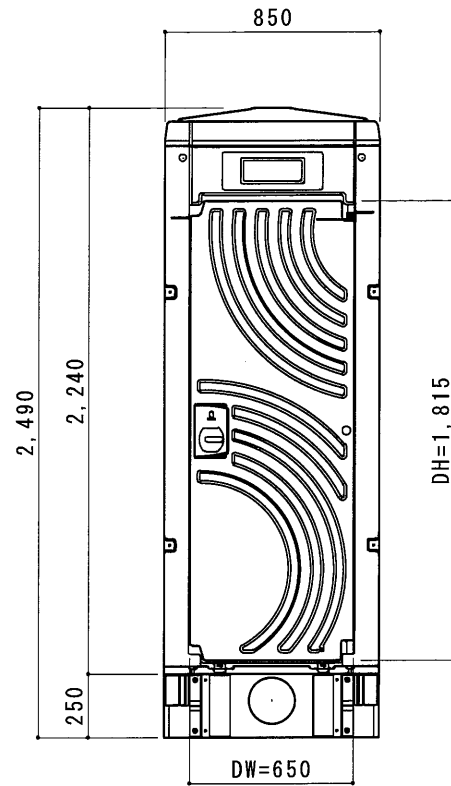

平面図 S=1/30

A 立面図 S=1/30

D 立面図 S=1/30

C 立面図 S=1/30

土台底面図 S=1/30

断面図 S=1/30

● GX-AS (水洗)

ルーフ	ポリエチレン製	ダブルウォール (中空) 成形品
サイドパネル	ポリエチレン製	ダブルウォール (中空) 成形品 t=30mm
バックパネル	ポリエチレン製	ダブルウォール (中空) 成形品 t=30mm ガラリ付
フロントパネル	ポリエチレン製	ダブルウォール (中空) 成形品 t=40mm
ドア	ポリエチレン製	ダブルウォール (中空) 成形品 t=30mm (両面デザイン) 自閉装置付 (左右開き可能・両面使用可能)
床・土台	ポリエチレン製	ダブルウォール (中空) 成形品 t=60mm
衛生器具	陶器製和風洗落し床	給水両用便器 JANIS C416 樹脂製ロータンク
組立ボルト	ステンレス製	M8ボルトナット
附属品	多機能棚 (脱着式)、GX-Gロック、コートフック×2 ワンタッチペーパーホルダー、LEDセンサーライト ロータンク取付金具	

平面図 S=1/30

A 立面図 S=1/30

D 立面図 S=1/30

C 立面図 S=1/30

架台底面図 S=1/30

断面図 S=1/30

● GX-ASD (水洗)

ルーフ	ポリエチレン製 ダブルウォール (中空) 成形品
サイドパネル	ポリエチレン製 ダブルウォール (中空) 成形品 t=30mm
バックパネル	ポリエチレン製 ダブルウォール (中空) 成形品 t=30mm ガラリ付
フロントパネル	ポリエチレン製 ダブルウォール (中空) 成形品 t=40mm
ドア	ポリエチレン製 ダブルウォール (中空) 成形品 t=30mm
(両面デザイン)	自閉装置付 (左右開き可能・両面使用可能)
床・土台	ポリエチレン製 ダブルウォール (中空) 成形品 t=60mm
衛生器具	陶器製和風洗落し床上給水両用便器 JANIS C416 樹脂製ロータンク
組立ボルト	ステンレス製 M8ボルトナット
附属品	多機能棚 (脱着式)、GX-Gロック、コートフック×2 ワンタッチペーパーホルダー、LEDセンサーライト ロータンク取付金具
架台	水洗樹脂架台 H=250