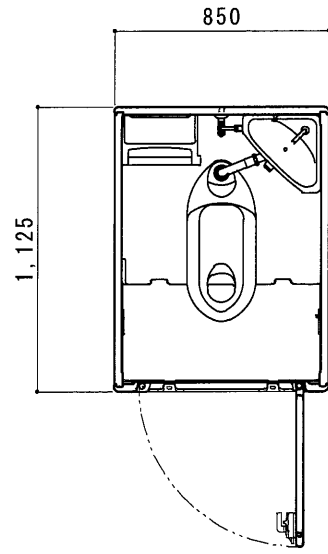

平面図 S=1/30

A 立面図 S=1/30

D 立面図 S=1/30

C 立面図 S=1/30

土台底面図 S=1/30

断面図 S=1/30

● GX-AS (水洗)

ルーフ	ポリエチレン製	ダブルウォール (中空) 成形品
サイドパネル	ポリエチレン製	ダブルウォール (中空) 成形品 t=30mm
バックパネル	ポリエチレン製	ダブルウォール (中空) 成形品 t=30mm ガラリ付
フロントパネル	ポリエチレン製	ダブルウォール (中空) 成形品 t=40mm
ドア	ポリエチレン製	ダブルウォール (中空) 成形品 t=30mm (両面デザイン) 自閉装置付 (左右開き可能・両面使用可能)
床・土台	ポリエチレン製	ダブルウォール (中空) 成形品 t=60mm
衛生器具	陶器製和風洗落し床	給水両用便器 JANIS C416 樹脂製ロータンク
組立ボルト	ステンレス製	M8ボルトナット
附属品	多機能棚 (脱着式)、GX-Gロック、コートフック×2 ワンタッチペーパーホルダー、LEDセンサーライト ロータンク取付金具	

平面図 S=1/30

A 立面図 S=1/30

D 立面図 S=1/30

C 立面図 S=1/30

架台底面図 S=1/30

断面図 S=1/30

● GX-ASD (水洗)

ルーフ	ポリエチレン製 ダブルウォール (中空) 成形品
サイドパネル	ポリエチレン製 ダブルウォール (中空) 成形品 t=30mm
バックパネル	ポリエチレン製 ダブルウォール (中空) 成形品 t=30mm ガラリ付
フロントパネル	ポリエチレン製 ダブルウォール (中空) 成形品 t=40mm
ドア	ポリエチレン製 ダブルウォール (中空) 成形品 t=30mm
(両面デザイン)	自閉装置付 (左右開き可能・両面使用可能)
床・土台	ポリエチレン製 ダブルウォール (中空) 成形品 t=60mm
衛生器具	陶器製和風洗落し床上給水両用便器 JANIS C416 樹脂製ロータンク
組立ボルト	ステンレス製 M8ボルトナット
附属品	多機能棚 (脱着式)、GX-Gロック、コートフック×2 ワンタッチペーパーホルダー、LEDセンサーライト ロータンク取付金具
架台	水洗樹脂架台 H=250