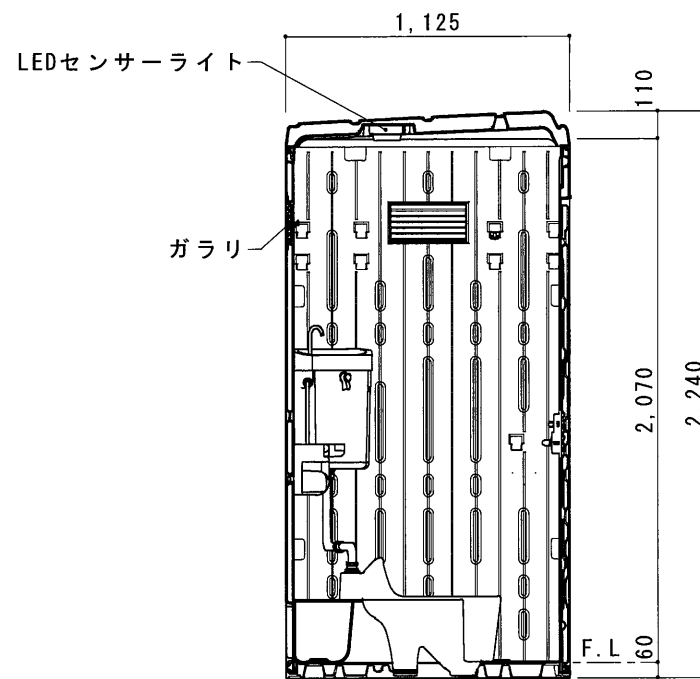

平面図 S=1/30

A 立面図 S=1/30

D 立面図 S=1/30

C 立面図 S=1/30

土台底面図 S=1/30

断面図 S=1/30

● GX-AS (水洗)

ルーフ	ポリエチレン製	ダブルウォール (中空) 成形品
サイドパネル	ポリエチレン製	ダブルウォール (中空) 成形品 t=30mm
バックパネル	ポリエチレン製	ダブルウォール (中空) 成形品 t=30mm ガラリ付
フロントパネル	ポリエチレン製	ダブルウォール (中空) 成形品 t=40mm
ドア	ポリエチレン製	ダブルウォール (中空) 成形品 t=30mm (両面デザイン) 自閉装置付 (左右開き可能・両面使用可能)
床・土台	ポリエチレン製	ダブルウォール (中空) 成形品 t=60mm
衛生器具	陶器製和風洗落し床	給水両用便器 JANIS C416 樹脂製ロータンク
組立ボルト	ステンレス製	M8ボルトナット
附属品	多機能棚 (脱着式)、GX-Gロック、コートフック×2 ワンタッチペーパーホルダー、LEDセンサーライト ロータンク取付金具	

平面図 S=1/30

A 立面図 S=1/30

D 立面図 S=1/30

C 立面図 S=1/30

架台底面図 S=1/30

断面図 S=1/30

● GX-ASD (水洗)

ルーフ	ポリエチレン製 ダブルウォール (中空) 成形品
サイドパネル	ポリエチレン製 ダブルウォール (中空) 成形品 t=30mm
バックパネル	ポリエチレン製 ダブルウォール (中空) 成形品 t=30mm ガラリ付
フロントパネル	ポリエチレン製 ダブルウォール (中空) 成形品 t=40mm
ドア	ポリエチレン製 ダブルウォール (中空) 成形品 t=30mm
(両面デザイン)	自閉装置付 (左右開き可能・両面使用可能)
床・土台	ポリエチレン製 ダブルウォール (中空) 成形品 t=60mm
衛生器具	陶器製和風洗落し床上給水両用便器 JANIS C416 樹脂製ロータンク
組立ボルト	ステンレス製 M8ボルトナット
附属品	多機能棚 (脱着式)、GX-Gロック、コートフック×2 ワンタッチペーパーホルダー、LEDセンサーライト ロータンク取付金具
架台	水洗樹脂架台 H=250