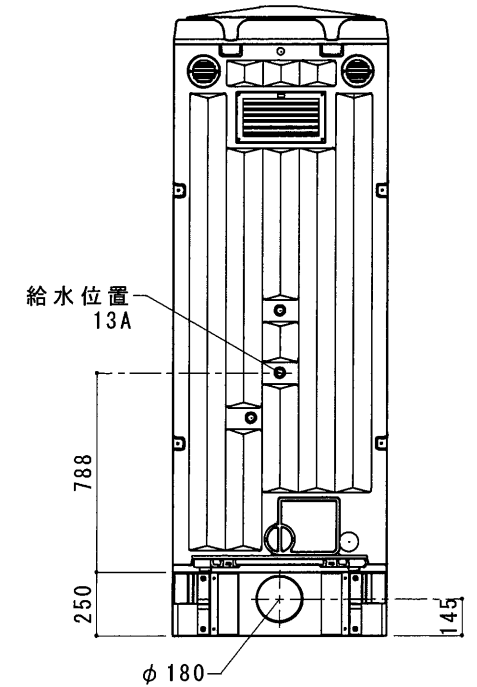

平面図 S=1/30

A 立面図 S=1/30

D 立面図 S=1/30

C 立面図 S=1/30

土台底面図 S=1/30

断面図 S=1/30

● GX-AS (水洗)

ルーフ	ポリエチレン製	ダブルウォール (中空) 成形品
サイドパネル	ポリエチレン製	ダブルウォール (中空) 成形品 t=30mm
バックパネル	ポリエチレン製	ダブルウォール (中空) 成形品 t=30mm ガラリ付
フロントパネル	ポリエチレン製	ダブルウォール (中空) 成形品 t=40mm
ドア	ポリエチレン製	ダブルウォール (中空) 成形品 t=30mm (両面デザイン) 自閉装置付 (左右開き可能・両面使用可能)
床・土台	ポリエチレン製	ダブルウォール (中空) 成形品 t=60mm
衛生器具	陶器製和風洗落し床	給水両用便器 JANIS C416 樹脂製ロータンク
組立ボルト	ステンレス製	M8ボルトナット
附属品	多機能棚 (脱着式)、GX-Gロック、コートフック×2 ワンタッチペーパーホルダー、LEDセンサーライト ロータンク取付金具	

平面図 S=1/30

A 立面図 S=1/30

D 立面図 S=1/30

C 立面図 S=1/30

架台底面図 S=1/30

断面図 S=1/30

● GX-ASD (水洗)

ルーフ	ポリエチレン製 ダブルウォール (中空) 成形品
サイドパネル	ポリエチレン製 ダブルウォール (中空) 成形品 t=30mm
バックパネル	ポリエチレン製 ダブルウォール (中空) 成形品 t=30mm ガラリ付
フロントパネル	ポリエチレン製 ダブルウォール (中空) 成形品 t=40mm
ドア	ポリエチレン製 ダブルウォール (中空) 成形品 t=30mm
(両面デザイン)	自閉装置付 (左右開き可能・両面使用可能)
床・土台	ポリエチレン製 ダブルウォール (中空) 成形品 t=60mm
衛生器具	陶器製和風洗落し床上給水両用便器 JANIS C416 樹脂製ロータンク
組立ボルト	ステンレス製 M8ボルトナット
附属品	多機能棚 (脱着式)、GX-Gロック、コートフック×2 ワンタッチペーパーホルダー、LEDセンサーライト ロータンク取付金具
架台	水洗樹脂架台 H=250