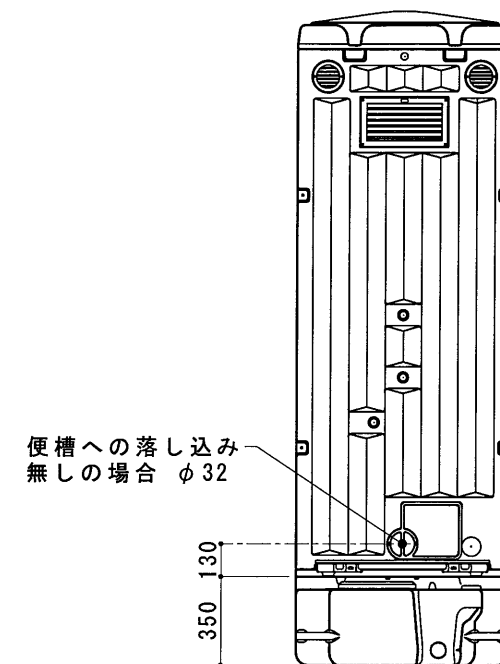

平面図 S=1/30

A 立面図 S=1/30

D 立面図 S=1/30

C 立面図 S=1/30

断面図 S=1/30

● GX-LHP (簡易水洗)

ルーフ	ポリエチレン製 ダブルウォール (中空) 成形品
サイドパネル	ポリエチレン製 ダブルウォール (中空) 成形品 t=30mm
バックパネル	ポリエチレン製 ダブルウォール (中空) 成形品 t=30mm ガラリ付
フロントパネル	ポリエチレン製 ダブルウォール (中空) 成形品 t=40mm
床・土台	ポリエチレン製 ダブルウォール (中空) 成形品 t=60mm
衛生器具	FRP製壁掛手洗器 L41H0 [コック付ポリタンク (10L)]
組立ボルト	ステンレス製 M8ボルトナット
附属品	多機能棚 (脱着式)、コートフック×2、LEDセンサーライト 樹脂製化粧鏡
便槽	ポリエチレン製タンク