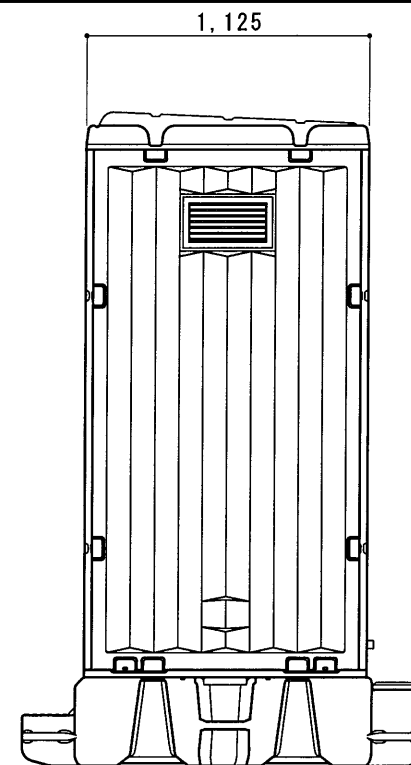

平面図 S=1/30

A 立面図 S=1/30

D 立面図 S=1/30

C 立面図 S=1/30

断面図 S=1/30

● GX-LHP (簡易水洗)

ルーフ	ポリエチレン製 ダブルウォール (中空) 成形品
サイドパネル	ポリエチレン製 ダブルウォール (中空) 成形品 t=30mm
バックパネル	ポリエチレン製 ダブルウォール (中空) 成形品 t=30mm ガラリ付
フロントパネル	ポリエチレン製 ダブルウォール (中空) 成形品 t=40mm
床・土台	ポリエチレン製 ダブルウォール (中空) 成形品 t=60mm
衛生器具	FRP製壁掛手洗器 L41H0 [コック付ポリタンク (10L)]
組立ボルト	ステンレス製 M8ボルトナット
附属品	多機能棚 (脱着式)、コートフック×2、LEDセンサーライト 樹脂製化粧鏡
便槽	ポリエチレン製タンク