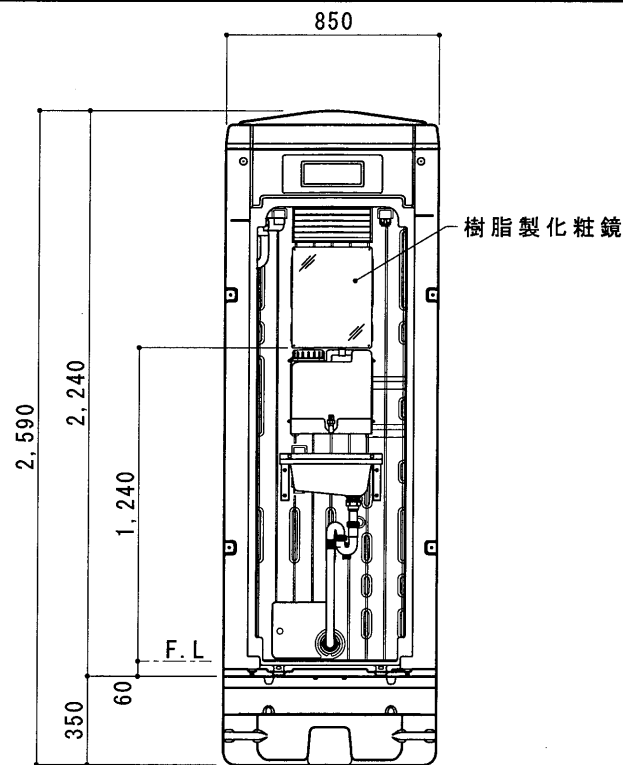

平面図 S=1/30

A 立面図 S=1/30

D 立面図 S=1/30

C 立面図 S=1/30

断面図 S=1/30

● GX-LHP (簡易水洗)

ルーフ	ポリエチレン製 ダブルウォール (中空) 成形品
サイドパネル	ポリエチレン製 ダブルウォール (中空) 成形品 t=30mm
バックパネル	ポリエチレン製 ダブルウォール (中空) 成形品 t=30mm ガラリ付
フロントパネル	ポリエチレン製 ダブルウォール (中空) 成形品 t=40mm
床・土台	ポリエチレン製 ダブルウォール (中空) 成形品 t=60mm
衛生器具	FRP製壁掛手洗器 L41H0 [コック付ポリタンク (10L)]
組立ボルト	ステンレス製 M8ボルトナット
附属品	多機能棚 (脱着式)、コートフック×2、LEDセンサーライト 樹脂製化粧鏡
便槽	ポリエチレン製タンク