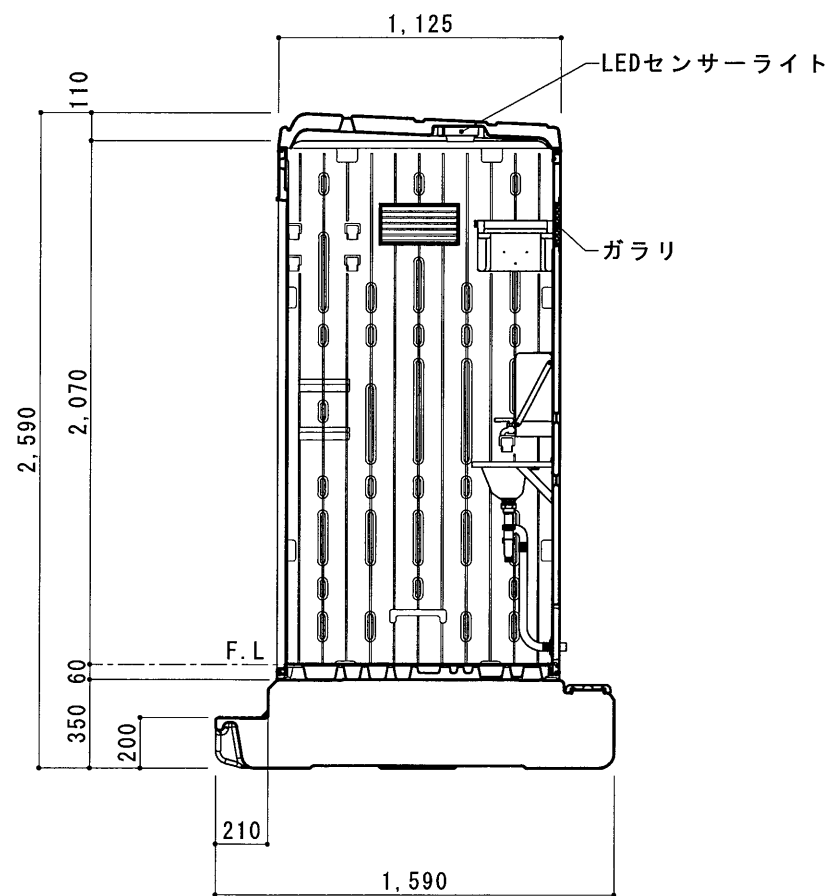

平面図 S=1/30

A 立面図 S=1/30

D 立面図 S=1/30

C 立面図 S=1/30

断面図 S=1/30

● GX-LHP (簡易水洗)

ルーフ	ポリエチレン製 ダブルウォール (中空) 成形品
サイドパネル	ポリエチレン製 ダブルウォール (中空) 成形品 t=30mm
バックパネル	ポリエチレン製 ダブルウォール (中空) 成形品 t=30mm ガラリ付
フロントパネル	ポリエチレン製 ダブルウォール (中空) 成形品 t=40mm
床・土台	ポリエチレン製 ダブルウォール (中空) 成形品 t=60mm
衛生器具	FRP製壁掛手洗器 L41H0 [コック付ポリタンク (10L)]
組立ボルト	ステンレス製 M8ボルトナット
附属品	多機能棚 (脱着式)、コートフック×2、LEDセンサーライト 樹脂製化粧鏡
便槽	ポリエチレン製タンク