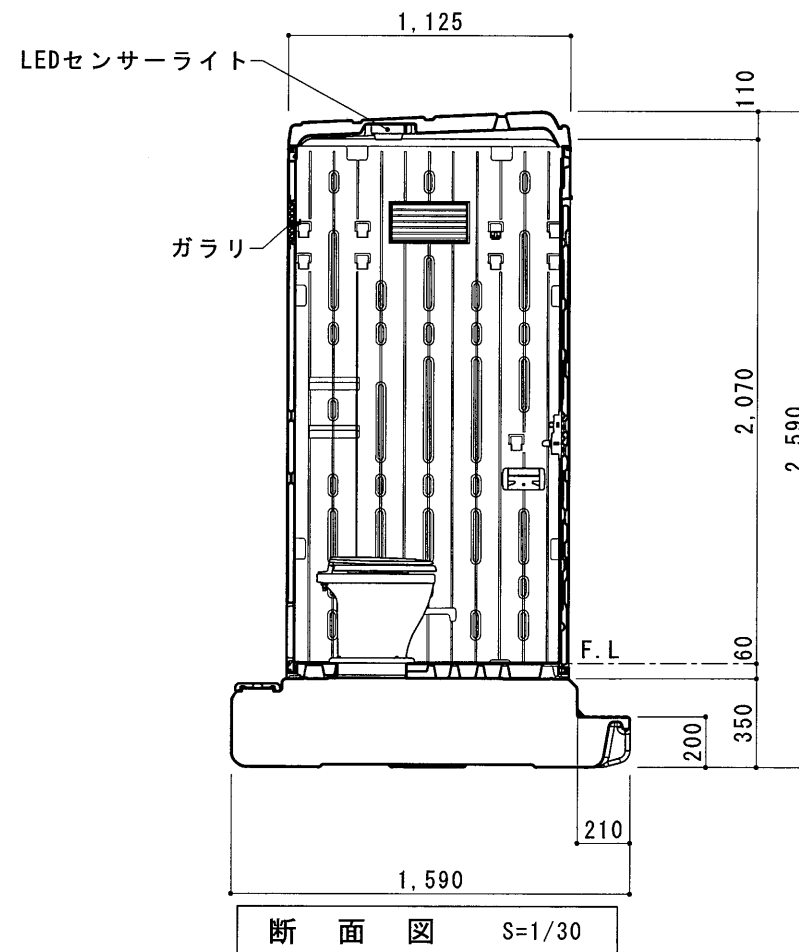

平面図 S=1/30

A 立面図 S=1/30

D 立面図 S=1/30

C 立面図 S=1/30

断面図 S=1/30

● GX-WKP (非水洗)

ルーフ	ポリエチレン製	ダブルウォール (中空) 成形品
サイドパネル	ポリエチレン製	ダブルウォール (中空) 成形品 t=30mm
バックパネル	ポリエチレン製	ダブルウォール (中空) 成形品 t=30mm ガラリ付
フロントパネル	ポリエチレン製	ダブルウォール (中空) 成形品 t=40mm
ドア	ポリエチレン製	ダブルウォール (中空) 成形品 t=30mm (両面デザイン) 自閉装置付 (左右開き可能・両面使用可能)
床・土台	ポリエチレン製	ダブルウォール (中空) 成形品 t=60mm
衛生器具	陶器製非水洗洋式便器	JANIS C9M
組立ボルト	ステンレス製	M8ボルトナット
附属品	多機能棚 (脱着式)、GX-Gロック、コートフック×2 ワンタッチペーパーホルダー、LEDセンサーライト	
便槽	ポリエチレン製タンク	