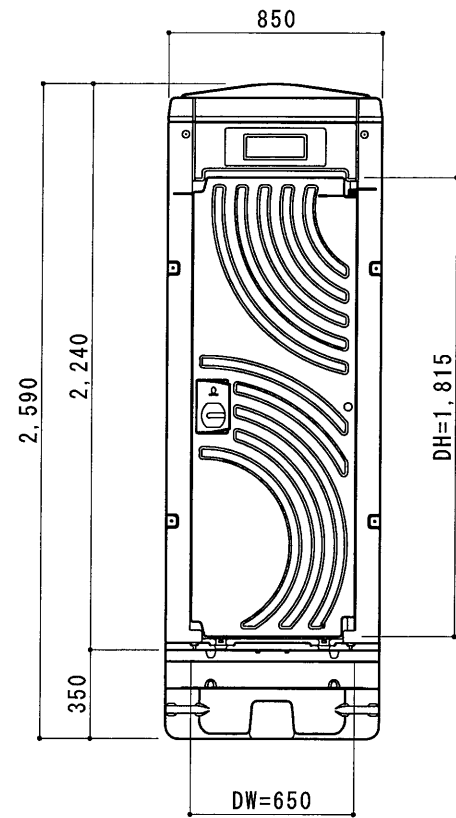

平面図 S=1/30

A 立面図 S=1/30

D 立面図 S=1/30

C 立面図 S=1/30

断面図 S=1/30

● GX-WKP (非水洗)

ルーフ	ポリエチレン製	ダブルウォール (中空) 成形品
サイドパネル	ポリエチレン製	ダブルウォール (中空) 成形品 t=30mm
バックパネル	ポリエチレン製	ダブルウォール (中空) 成形品 t=30mm ガラリ付
フロントパネル	ポリエチレン製	ダブルウォール (中空) 成形品 t=40mm
ドア	ポリエチレン製	ダブルウォール (中空) 成形品 t=30mm (両面デザイン) 自閉装置付 (左右開き可能・両面使用可能)
床・土台	ポリエチレン製	ダブルウォール (中空) 成形品 t=60mm
衛生器具	陶器製非水洗洋式便器	JANIS C9M
組立ボルト	ステンレス製	M8ボルトナット
附属品	多機能棚 (脱着式)、GX-Gロック、コートフック×2 ワンタッチペーパーホルダー、LEDセンサーライト	
便槽	ポリエチレン製タンク	