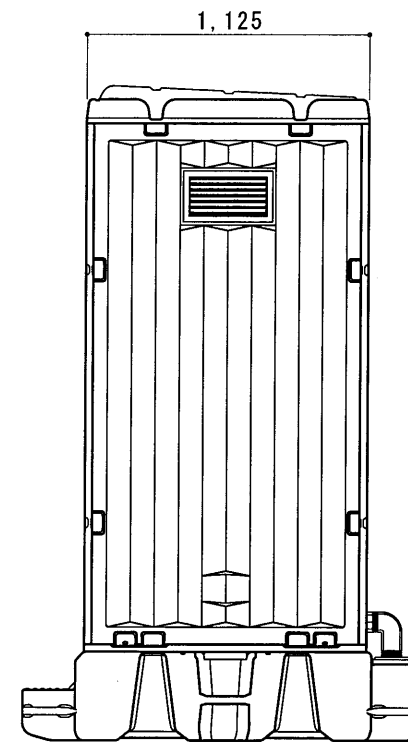

平面図 S=1/30

A 立面図 S=1/30

D 立面図 S=1/30

C 立面図 S=1/30

断面図 S=1/30

● GX-WKP (非水洗)

ルーフ	ポリエチレン製	ダブルウォール (中空) 成形品
サイドパネル	ポリエチレン製	ダブルウォール (中空) 成形品 t=30mm
バックパネル	ポリエチレン製	ダブルウォール (中空) 成形品 t=30mm ガラリ付
フロントパネル	ポリエチレン製	ダブルウォール (中空) 成形品 t=40mm
ドア	ポリエチレン製	ダブルウォール (中空) 成形品 t=30mm (両面デザイン) 自閉装置付 (左右開き可能・両面使用可能)
床・土台	ポリエチレン製	ダブルウォール (中空) 成形品 t=60mm
衛生器具	陶器製非水洗洋式便器	JANIS C9M
組立ボルト	ステンレス製	M8ボルトナット
附属品	多機能棚 (脱着式)、GX-Gロック、コートフック×2 ワンタッチペーパーホルダー、LEDセンサーライト	
便槽	ポリエチレン製タンク	