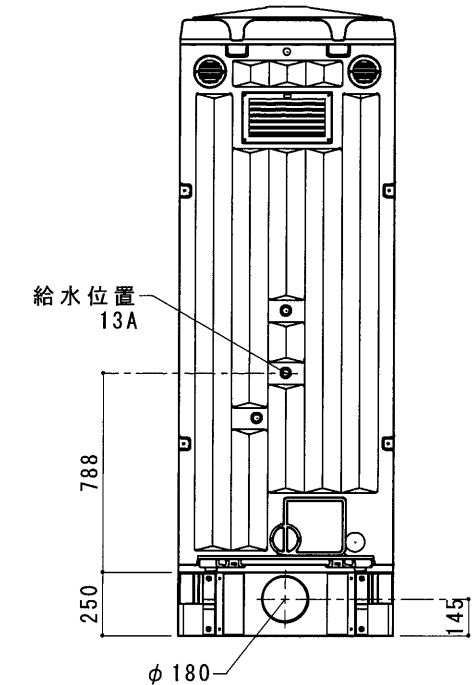

平面図 S=1/30

A 立面図 S=1/30

D 立面図 S=1/30

C 立面図 S=1/30

土台底面図 S=1/30

断面図 S=1/30

● GX-WS (水洗)

ルーフ	ポリエチレン製	ダブルウォール (中空) 成形品
サイドパネル	ポリエチレン製	ダブルウォール (中空) 成形品 t=30mm
バックパネル	ポリエチレン製	ダブルウォール (中空) 成形品 t=30mm ガラリ付
フロントパネル	ポリエチレン製	ダブルウォール (中空) 成形品 t=40mm
ドア	ポリエチレン製	ダブルウォール (中空) 成形品 t=30mm
(両面デザイン)	自閉装置付 (左右開き可能・両面使用可能)	
床・土台	ポリエチレン製	ダブルウォール (中空) 成形品 t=60mm
衛生器具	陶器製洋風洗落し便器 JANIS C710・樹脂製ロータンク	
組立ボルト	ステンレス製 M8ボルトナット	
附属品	多機能棚 (脱着式)、GX-Gロック、コートフック×2 ワンタッチペーパーホルダー、LEDセンサーライト ロータンク取付金具	

平面図 S=1/30

A 立面図 S=1/30

D 立面図 S=1/30

C 立面図 S=1/30

架台底面図 S=1/30

断面図 S=1/30

● GX-WSD (水洗)

ルーフ	ポリエチレン製	ダブルウォール (中空) 成形品
サイドパネル	ポリエチレン製	ダブルウォール (中空) 成形品 t=30mm
バックパネル	ポリエチレン製	ダブルウォール (中空) 成形品 t=30mm ガラリ付
フロントパネル	ポリエチレン製	ダブルウォール (中空) 成形品 t=40mm
ドア	ポリエチレン製	ダブルウォール (中空) 成形品 t=30mm (両面デザイン)
床・土台	ポリエチレン製	ダブルウォール (中空) 成形品 t=60mm
衛生器具	陶器製洋風洗落し便器	JANIS C710・樹脂製ロータンク
組立ボルト	ステンレス製	M8ボルトナット
附属品	多機能棚 (脱着式)、GX-Gロック、コートフック×2 ワンタッチペーパーホルダー、LEDセンサーライト ロータンク取付金具	
架台	水洗樹脂架台 H=250	