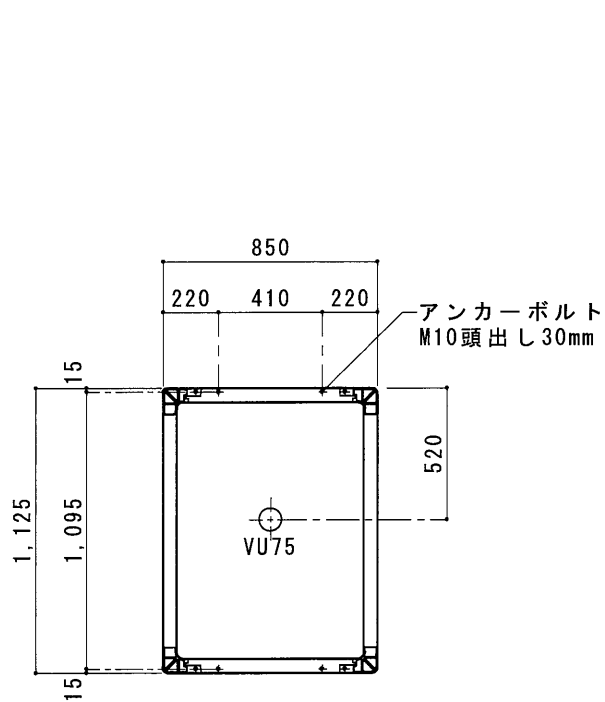

平面図 S=1/30

A 立面図 S=1/30

D 立面図 S=1/30

C 立面図 S=1/30

土台底面図 S=1/30

断面図 S=1/30

● GX-WS (水洗)

ルーフ	ポリエチレン製	ダブルウォール (中空) 成形品
サイドパネル	ポリエチレン製	ダブルウォール (中空) 成形品 t=30mm
バックパネル	ポリエチレン製	ダブルウォール (中空) 成形品 t=30mm ガラリ付
フロントパネル	ポリエチレン製	ダブルウォール (中空) 成形品 t=40mm
ドア	ポリエチレン製	ダブルウォール (中空) 成形品 t=30mm
(両面デザイン)	自閉装置付 (左右開き可能・両面使用可能)	
床・土台	ポリエチレン製	ダブルウォール (中空) 成形品 t=60mm
衛生器具	陶器製洋風洗落し便器 JANIS C710・樹脂製ロータンク	
組立ボルト	ステンレス製 M8ボルトナット	
附属品	多機能棚 (脱着式)、GX-Gロック、コートフック×2 ワンタッチペーパーホルダー、LEDセンサーライト ロータンク取付金具	

平面図 S=1/30

A 立面図 S=1/30

D 立面図 S=1/30

C 立面図 S=1/30

架台底面図 S=1/30

断面図 S=1/30

● GX-WSD (水洗)

ルーフ	ポリエチレン製	ダブルウォール (中空) 成形品
サイドパネル	ポリエチレン製	ダブルウォール (中空) 成形品 t=30mm
バックパネル	ポリエチレン製	ダブルウォール (中空) 成形品 t=30mm ガラリ付
フロントパネル	ポリエチレン製	ダブルウォール (中空) 成形品 t=40mm
ドア	ポリエチレン製	ダブルウォール (中空) 成形品 t=30mm (両面デザイン)
床・土台	ポリエチレン製	ダブルウォール (中空) 成形品 t=60mm
衛生器具	陶器製洋風洗落し便器	JANIS C710・樹脂製ロータンク
組立ボルト	ステンレス製	M8ボルトナット
附属品	多機能棚 (脱着式)、GX-Gロック、コートフック×2 ワンタッチペーパーホルダー、LEDセンサーライト ロータンク取付金具	
架台	水洗樹脂架台 H=250	