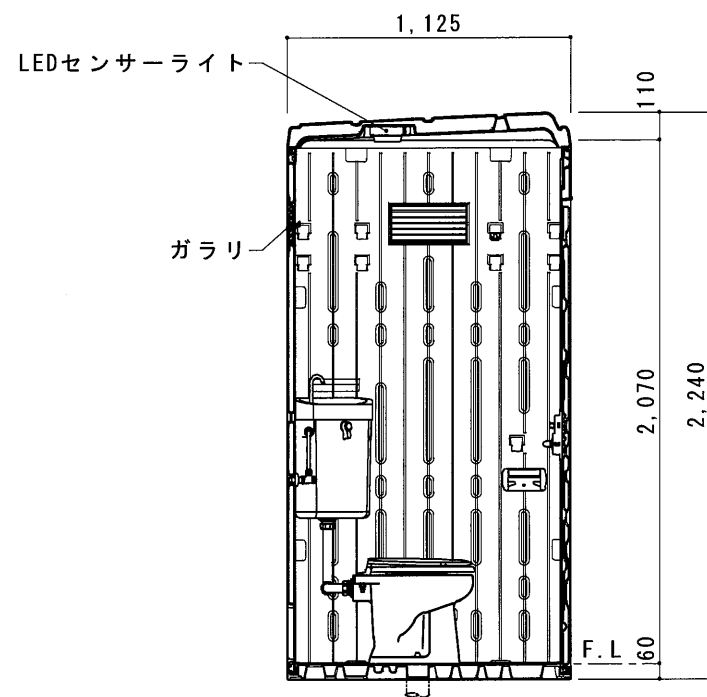

平面図 S=1/30

A 立面図 S=1/30

D 立面図 S=1/30

C 立面図 S=1/30

土台底面図 S=1/30

断面図 S=1/30

● GX-WS (水洗)

ルーフ	ポリエチレン製	ダブルウォール (中空) 成形品
サイドパネル	ポリエチレン製	ダブルウォール (中空) 成形品 t=30mm
バックパネル	ポリエチレン製	ダブルウォール (中空) 成形品 t=30mm ガラリ付
フロントパネル	ポリエチレン製	ダブルウォール (中空) 成形品 t=40mm
ドア	ポリエチレン製	ダブルウォール (中空) 成形品 t=30mm
(両面デザイン)	自閉装置付 (左右開き可能・両面使用可能)	
床・土台	ポリエチレン製	ダブルウォール (中空) 成形品 t=60mm
衛生器具	陶器製洋風洗落し便器 JANIS C710・樹脂製ロータンク	
組立ボルト	ステンレス製 M8ボルトナット	
附属品	多機能棚 (脱着式)、GX-Gロック、コートフック×2 ワンタッチペーパーホルダー、LEDセンサーライト ロータンク取付金具	

平面図 S=1/30

A 立面図 S=1/30

D 立面図 S=1/30

C 立面図 S=1/30

架台底面図 S=1/30

断面図 S=1/30

● GX-WSD (水洗)

ルーフ	ポリエチレン製	ダブルウォール (中空) 成形品
サイドパネル	ポリエチレン製	ダブルウォール (中空) 成形品 t=30mm
バックパネル	ポリエチレン製	ダブルウォール (中空) 成形品 t=30mm ガラリ付
フロントパネル	ポリエチレン製	ダブルウォール (中空) 成形品 t=40mm
ドア	ポリエチレン製	ダブルウォール (中空) 成形品 t=30mm (両面デザイン)
床・土台	ポリエチレン製	ダブルウォール (中空) 成形品 t=60mm
衛生器具	陶器製洋風洗落し便器	JANIS C710・樹脂製ロータンク
組立ボルト	ステンレス製	M8ボルトナット
附属品	多機能棚 (脱着式)、GX-Gロック、コートフック×2 ワンタッチペーパーホルダー、LEDセンサーライト ロータンク取付金具	
架台	水洗樹脂架台 H=250	