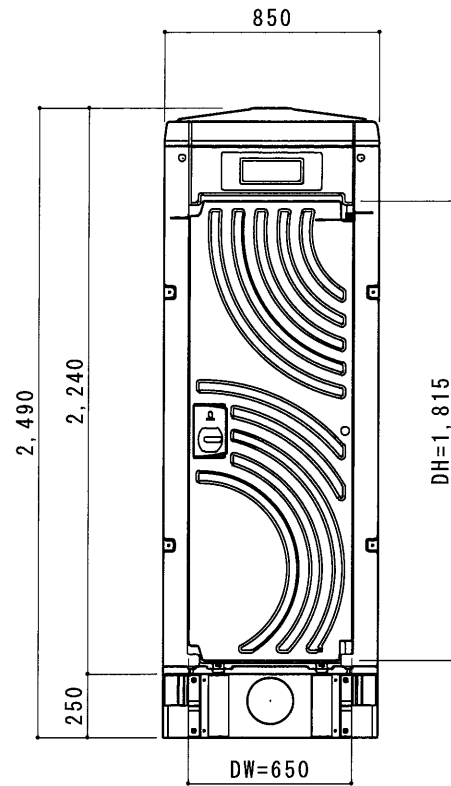

平面図 S=1/30

A 立面図 S=1/30

D 立面図 S=1/30

C 立面図 S=1/30

土台底面図 S=1/30

断面図 S=1/30

● GX-WS (水洗)

ルーフ	ポリエチレン製	ダブルウォール (中空) 成形品
サイドパネル	ポリエチレン製	ダブルウォール (中空) 成形品 t=30mm
バックパネル	ポリエチレン製	ダブルウォール (中空) 成形品 t=30mm ガラリ付
フロントパネル	ポリエチレン製	ダブルウォール (中空) 成形品 t=40mm
ドア	ポリエチレン製	ダブルウォール (中空) 成形品 t=30mm
(両面デザイン)	自閉装置付 (左右開き可能・両面使用可能)	
床・土台	ポリエチレン製	ダブルウォール (中空) 成形品 t=60mm
衛生器具	陶器製洋風洗落し便器 JANIS C710・樹脂製ロータンク	
組立ボルト	ステンレス製 M8ボルトナット	
附属品	多機能棚 (脱着式)、GX-Gロック、コートフック×2 ワンタッチペーパーホルダー、LEDセンサーライト ロータンク取付金具	

平面図 S=1/30

A 立面図 S=1/30

D 立面図 S=1/30

C 立面図 S=1/30

架台底面図 S=1/30

断面図 S=1/30

● GX-WSD (水洗)

ルーフ	ポリエチレン製	ダブルウォール (中空) 成形品
サイドパネル	ポリエチレン製	ダブルウォール (中空) 成形品 t=30mm
バックパネル	ポリエチレン製	ダブルウォール (中空) 成形品 t=30mm ガラリ付
フロントパネル	ポリエチレン製	ダブルウォール (中空) 成形品 t=40mm
ドア	ポリエチレン製	ダブルウォール (中空) 成形品 t=30mm (両面デザイン)
床・土台	ポリエチレン製	ダブルウォール (中空) 成形品 t=60mm
衛生器具	陶器製洋風洗落し便器	JANIS C710・樹脂製ロータンク
組立ボルト	ステンレス製	M8ボルトナット
附属品	多機能棚 (脱着式)、GX-Gロック、コートフック×2 ワンタッチペーパーホルダー、LEDセンサーライト ロータンク取付金具	
架台	水洗樹脂架台 H=250	