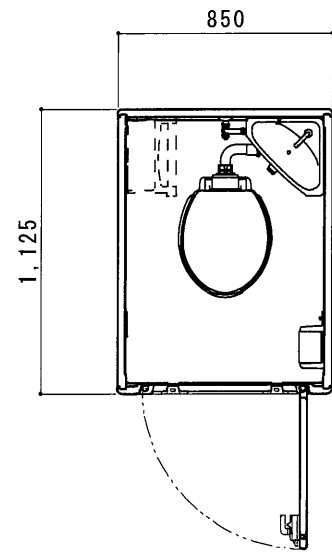

平面図 S=1/30

A 立面図 S=1/30

D 立面図 S=1/30

C 立面図 S=1/30

土台底面図 S=1/30

断面図 S=1/30

● GX-WS (水洗)

ルーフ	ポリエチレン製	ダブルウォール (中空) 成形品
サイドパネル	ポリエチレン製	ダブルウォール (中空) 成形品 t=30mm
バックパネル	ポリエチレン製	ダブルウォール (中空) 成形品 t=30mm ガラリ付
フロントパネル	ポリエチレン製	ダブルウォール (中空) 成形品 t=40mm
ドア	ポリエチレン製	ダブルウォール (中空) 成形品 t=30mm
(両面デザイン)	自閉装置付 (左右開き可能・両面使用可能)	
床・土台	ポリエチレン製	ダブルウォール (中空) 成形品 t=60mm
衛生器具	陶器製洋風洗落し便器 JANIS C710・樹脂製ロータンク	
組立ボルト	ステンレス製 M8ボルトナット	
附属品	多機能棚 (脱着式)、GX-Gロック、コートフック×2 ワンタッチペーパーホルダー、LEDセンサーライト ロータンク取付金具	

平面図 S=1/30

A 立面図 S=1/30

D 立面図 S=1/30

C 立面図 S=1/30

架台底面図 S=1/30

断面図 S=1/30

● GX-WSD (水洗)

ルーフ	ポリエチレン製	ダブルウォール (中空) 成形品
サイドパネル	ポリエチレン製	ダブルウォール (中空) 成形品 t=30mm
バックパネル	ポリエチレン製	ダブルウォール (中空) 成形品 t=30mm ガラリ付
フロントパネル	ポリエチレン製	ダブルウォール (中空) 成形品 t=40mm
ドア	ポリエチレン製	ダブルウォール (中空) 成形品 t=30mm (両面デザイン)
床・土台	ポリエチレン製	ダブルウォール (中空) 成形品 t=60mm
衛生器具	陶器製洋風洗落し便器	JANIS C710・樹脂製ロータンク
組立ボルト	ステンレス製	M8ボルトナット
附属品	多機能棚 (脱着式)、GX-Gロック、コートフック×2 ワンタッチペーパーホルダー、LEDセンサーライト ロータンク取付金具	
架台	水洗樹脂架台 H=250	