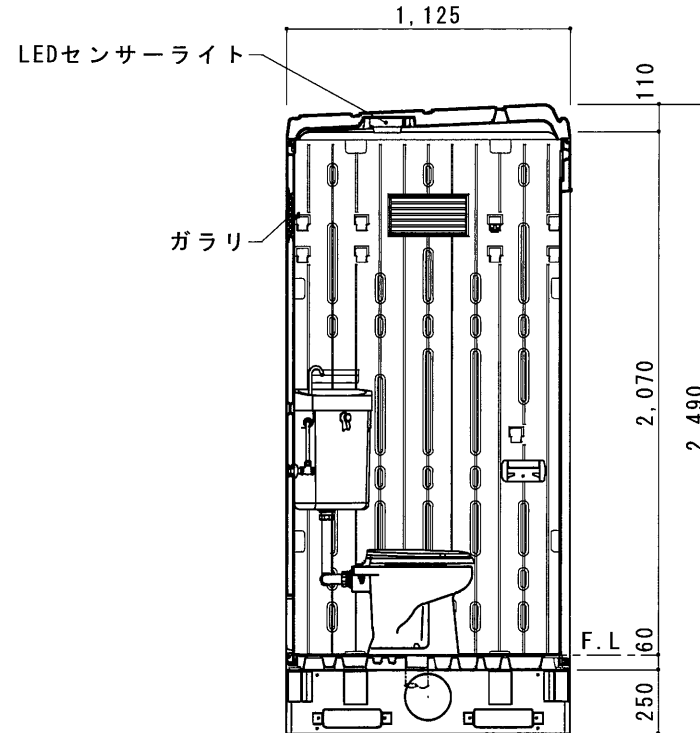

平面図 S=1/30

A 立面図 S=1/30

D 立面図 S=1/30

C 立面図 S=1/30

土台底面図 S=1/30

断面図 S=1/30

● GX-WS (水洗)

ルーフ	ポリエチレン製	ダブルウォール (中空) 成形品
サイドパネル	ポリエチレン製	ダブルウォール (中空) 成形品 t=30mm
バックパネル	ポリエチレン製	ダブルウォール (中空) 成形品 t=30mm ガラリ付
フロントパネル	ポリエチレン製	ダブルウォール (中空) 成形品 t=40mm
ドア	ポリエチレン製	ダブルウォール (中空) 成形品 t=30mm
(両面デザイン)	自閉装置付 (左右開き可能・両面使用可能)	
床・土台	ポリエチレン製	ダブルウォール (中空) 成形品 t=60mm
衛生器具	陶器製洋風洗落し便器 JANIS C710・樹脂製ロータンク	
組立ボルト	ステンレス製 M8ボルトナット	
附属品	多機能棚 (脱着式)、GX-Gロック、コートフック×2 ワンタッチペーパーホルダー、LEDセンサーライト ロータンク取付金具	

平面図 S=1/30

A 立面図 S=1/30

D 立面図 S=1/30

C 立面図 S=1/30

架台底面図 S=1/30

断面図 S=1/30

● GX-WSD (水洗)

ルーフ	ポリエチレン製	ダブルウォール (中空) 成形品
サイドパネル	ポリエチレン製	ダブルウォール (中空) 成形品 t=30mm
バックパネル	ポリエチレン製	ダブルウォール (中空) 成形品 t=30mm ガラリ付
フロントパネル	ポリエチレン製	ダブルウォール (中空) 成形品 t=40mm
ドア	ポリエチレン製	ダブルウォール (中空) 成形品 t=30mm (両面デザイン)
床・土台	ポリエチレン製	ダブルウォール (中空) 成形品 t=60mm
衛生器具	陶器製洋風洗落し便器	JANIS C710・樹脂製ロータンク
組立ボルト	ステンレス製	M8ボルトナット
附属品	多機能棚 (脱着式)、GX-Gロック、コートフック×2 ワンタッチペーパーホルダー、LEDセンサーライト ロータンク取付金具	
架台	水洗樹脂架台 H=250	