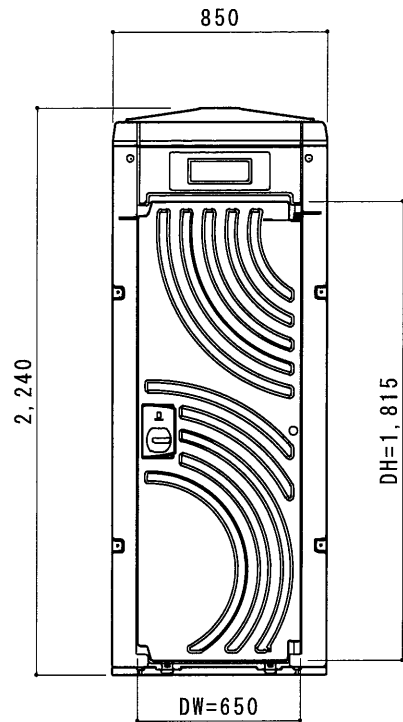

平面図 S=1/30

A 立面図 S=1/30

D 立面図 S=1/30

C 立面図 S=1/30

土台底面図 S=1/30

断面図 S=1/30

● GX-WS (水洗)

ルーフ	ポリエチレン製	ダブルウォール (中空) 成形品
サイドパネル	ポリエチレン製	ダブルウォール (中空) 成形品 t=30mm
バックパネル	ポリエチレン製	ダブルウォール (中空) 成形品 t=30mm ガラリ付
フロントパネル	ポリエチレン製	ダブルウォール (中空) 成形品 t=40mm
ドア	ポリエチレン製	ダブルウォール (中空) 成形品 t=30mm
(両面デザイン)	自閉装置付 (左右開き可能・両面使用可能)	
床・土台	ポリエチレン製	ダブルウォール (中空) 成形品 t=60mm
衛生器具	陶器製洋風洗落し便器 JANIS C710・樹脂製ロータンク	
組立ボルト	ステンレス製 M8ボルトナット	
附属品	多機能棚 (脱着式)、GX-Gロック、コートフック×2 ワンタッチペーパーホルダー、LEDセンサーライト ロータンク取付金具	

平面図 S=1/30

A 立面図 S=1/30

D 立面図 S=1/30

C 立面図 S=1/30

架台底面図 S=1/30

断面図 S=1/30

● GX-WSD (水洗)

ルーフ	ポリエチレン製	ダブルウォール (中空) 成形品
サイドパネル	ポリエチレン製	ダブルウォール (中空) 成形品 t=30mm
バックパネル	ポリエチレン製	ダブルウォール (中空) 成形品 t=30mm ガラリ付
フロントパネル	ポリエチレン製	ダブルウォール (中空) 成形品 t=40mm
ドア	ポリエチレン製	ダブルウォール (中空) 成形品 t=30mm (両面デザイン)
床・土台	ポリエチレン製	ダブルウォール (中空) 成形品 t=60mm
衛生器具	陶器製洋風洗落し便器	JANIS C710・樹脂製ロータンク
組立ボルト	ステンレス製	M8ボルトナット
附属品	多機能棚 (脱着式)、GX-Gロック、コートフック×2 ワンタッチペーパーホルダー、LEDセンサーライト ロータンク取付金具	
架台	水洗樹脂架台 H=250	