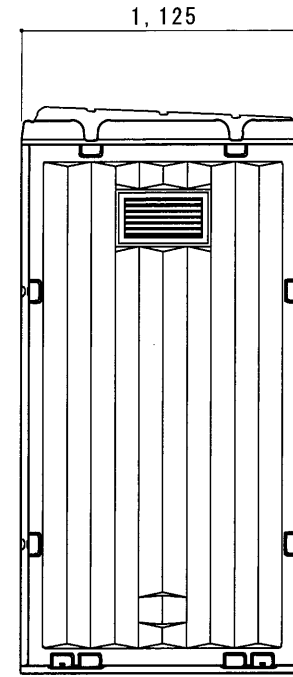

平面図 S=1/30

A 立面図 S=1/30

D 立面図 S=1/30

C 立面図 S=1/30

土台底面図 S=1/30

断面図 S=1/30

● GX-WS (水洗)

ルーフ	ポリエチレン製	ダブルウォール (中空) 成形品
サイドパネル	ポリエチレン製	ダブルウォール (中空) 成形品 t=30mm
バックパネル	ポリエチレン製	ダブルウォール (中空) 成形品 t=30mm ガラリ付
フロントパネル	ポリエチレン製	ダブルウォール (中空) 成形品 t=40mm
ドア	ポリエチレン製	ダブルウォール (中空) 成形品 t=30mm
(両面デザイン)	自閉装置付 (左右開き可能・両面使用可能)	
床・土台	ポリエチレン製	ダブルウォール (中空) 成形品 t=60mm
衛生器具	陶器製洋風洗落し便器 JANIS C710・樹脂製ロータンク	
組立ボルト	ステンレス製 M8ボルトナット	
附属品	多機能棚 (脱着式)、GX-Gロック、コートフック×2 ワンタッチペーパーホルダー、LEDセンサーライト ロータンク取付金具	

平面図 S=1/30

A 立面図 S=1/30

D 立面図 S=1/30

C 立面図 S=1/30

架台底面図 S=1/30

断面図 S=1/30

● GX-WSD (水洗)

ルーフ	ポリエチレン製	ダブルウォール (中空) 成形品
サイドパネル	ポリエチレン製	ダブルウォール (中空) 成形品 t=30mm
バックパネル	ポリエチレン製	ダブルウォール (中空) 成形品 t=30mm ガラリ付
フロントパネル	ポリエチレン製	ダブルウォール (中空) 成形品 t=40mm
ドア	ポリエチレン製	ダブルウォール (中空) 成形品 t=30mm (両面デザイン)
床・土台	ポリエチレン製	ダブルウォール (中空) 成形品 t=60mm
衛生器具	陶器製洋風洗落し便器	JANIS C710・樹脂製ロータンク
組立ボルト	ステンレス製	M8ボルトナット
附属品	多機能棚 (脱着式)、GX-Gロック、コートフック×2 ワンタッチペーパーホルダー、LEDセンサーライト ロータンク取付金具	
架台	水洗樹脂架台 H=250	