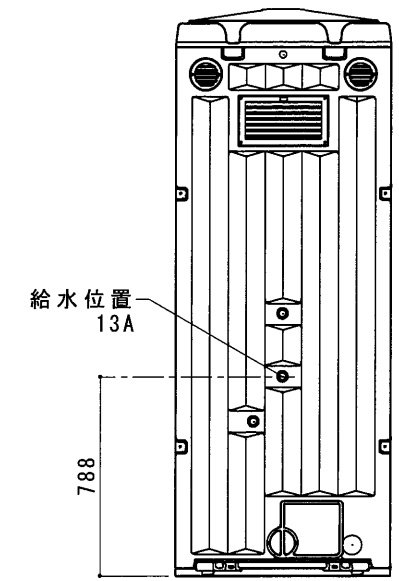

平面図 S=1/30

A 立面図 S=1/30

D 立面図 S=1/30

C 立面図 S=1/30

土台底面図 S=1/30

断面図 S=1/30

● GX-WS (水洗)

ルーフ	ポリエチレン製	ダブルウォール (中空) 成形品
サイドパネル	ポリエチレン製	ダブルウォール (中空) 成形品 t=30mm
バックパネル	ポリエチレン製	ダブルウォール (中空) 成形品 t=30mm ガラリ付
フロントパネル	ポリエチレン製	ダブルウォール (中空) 成形品 t=40mm
ドア	ポリエチレン製	ダブルウォール (中空) 成形品 t=30mm
(両面デザイン)	自閉装置付 (左右開き可能・両面使用可能)	
床・土台	ポリエチレン製	ダブルウォール (中空) 成形品 t=60mm
衛生器具	陶器製洋風洗落し便器 JANIS C710・樹脂製ロータンク	
組立ボルト	ステンレス製 M8ボルトナット	
附属品	多機能棚 (脱着式)、GX-Gロック、コートフック×2 ワンタッチペーパーホルダー、LEDセンサーライト ロータンク取付金具	

平面図 S=1/30

A 立面図 S=1/30

D 立面図 S=1/30

C 立面図 S=1/30

架台底面図 S=1/30

断面図 S=1/30

● GX-WSD (水洗)

ルーフ	ポリエチレン製	ダブルウォール (中空) 成形品
サイドパネル	ポリエチレン製	ダブルウォール (中空) 成形品 t=30mm
バックパネル	ポリエチレン製	ダブルウォール (中空) 成形品 t=30mm ガラリ付
フロントパネル	ポリエチレン製	ダブルウォール (中空) 成形品 t=40mm
ドア	ポリエチレン製	ダブルウォール (中空) 成形品 t=30mm (両面デザイン)
床・土台	ポリエチレン製	ダブルウォール (中空) 成形品 t=60mm
衛生器具	陶器製洋風洗落し便器	JANIS C710・樹脂製ロータンク
組立ボルト	ステンレス製	M8ボルトナット
附属品	多機能棚 (脱着式)、GX-Gロック、コートフック×2 ワンタッチペーパーホルダー、LEDセンサーライト ロータンク取付金具	
架台	水洗樹脂架台 H=250	