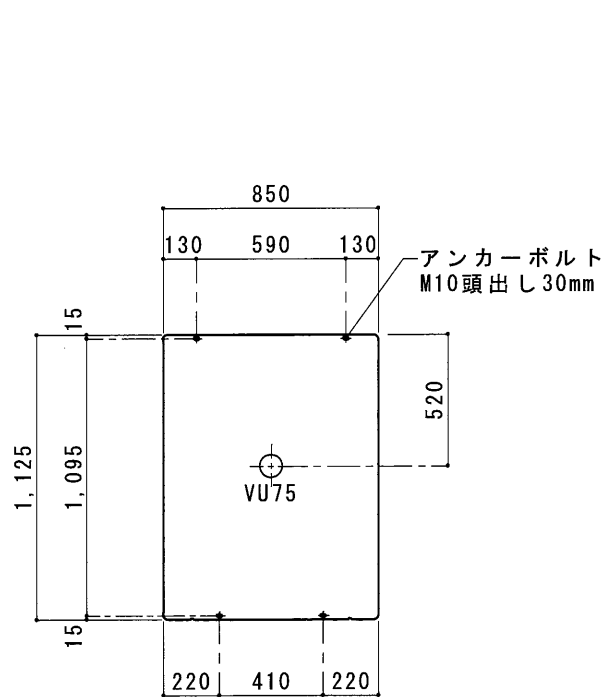

平面図 S=1/30

A 立面図 S=1/30

D 立面図 S=1/30

C 立面図 S=1/30

土台底面図 S=1/30

断面図 S=1/30

● GX-WS (水洗)

ルーフ	ポリエチレン製	ダブルウォール (中空) 成形品
サイドパネル	ポリエチレン製	ダブルウォール (中空) 成形品 t=30mm
バックパネル	ポリエチレン製	ダブルウォール (中空) 成形品 t=30mm ガラリ付
フロントパネル	ポリエチレン製	ダブルウォール (中空) 成形品 t=40mm
ドア	ポリエチレン製	ダブルウォール (中空) 成形品 t=30mm
(両面デザイン)	自閉装置付 (左右開き可能・両面使用可能)	
床・土台	ポリエチレン製	ダブルウォール (中空) 成形品 t=60mm
衛生器具	陶器製洋風洗落し便器 JANIS C710・樹脂製ロータンク	
組立ボルト	ステンレス製 M8ボルトナット	
附属品	多機能棚 (脱着式)、GX-Gロック、コートフック×2 ワンタッチペーパーホルダー、LEDセンサーライト ロータンク取付金具	

平面図 S=1/30

A 立面図 S=1/30

D 立面図 S=1/30

C 立面図 S=1/30

架台底面図 S=1/30

断面図 S=1/30

● GX-WSD (水洗)

ルーフ	ポリエチレン製	ダブルウォール (中空) 成形品
サイドパネル	ポリエチレン製	ダブルウォール (中空) 成形品 t=30mm
バックパネル	ポリエチレン製	ダブルウォール (中空) 成形品 t=30mm ガラリ付
フロントパネル	ポリエチレン製	ダブルウォール (中空) 成形品 t=40mm
ドア	ポリエチレン製	ダブルウォール (中空) 成形品 t=30mm (両面デザイン)
床・土台	ポリエチレン製	ダブルウォール (中空) 成形品 t=60mm
衛生器具	陶器製洋風洗落し便器	JANIS C710・樹脂製ロータンク
組立ボルト	ステンレス製	M8ボルトナット
附属品	多機能棚 (脱着式)、GX-Gロック、コートフック×2 ワンタッチペーパーホルダー、LEDセンサーライト ロータンク取付金具	
架台	水洗樹脂架台 H=250	