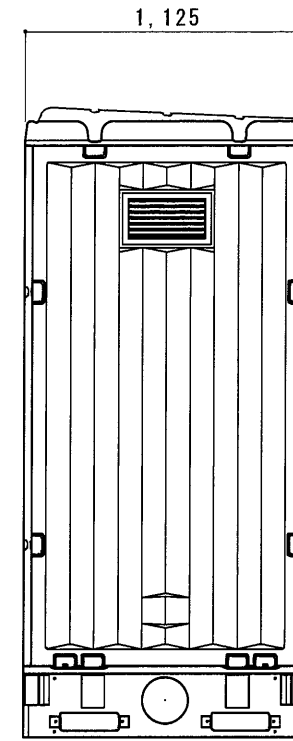

平面図 S=1/30

A 立面図 S=1/30

D 立面図 S=1/30

C 立面図 S=1/30

土台底面図 S=1/30

断面図 S=1/30

● GX-WS (水洗)

ルーフ	ポリエチレン製	ダブルウォール (中空) 成形品
サイドパネル	ポリエチレン製	ダブルウォール (中空) 成形品 t=30mm
バックパネル	ポリエチレン製	ダブルウォール (中空) 成形品 t=30mm ガラリ付
フロントパネル	ポリエチレン製	ダブルウォール (中空) 成形品 t=40mm
ドア	ポリエチレン製	ダブルウォール (中空) 成形品 t=30mm
(両面デザイン)	自閉装置付 (左右開き可能・両面使用可能)	
床・土台	ポリエチレン製	ダブルウォール (中空) 成形品 t=60mm
衛生器具	陶器製洋風洗落し便器 JANIS C710・樹脂製ロータンク	
組立ボルト	ステンレス製 M8ボルトナット	
附属品	多機能棚 (脱着式)、GX-Gロック、コートフック×2 ワンタッチペーパーホルダー、LEDセンサーライト ロータンク取付金具	

平面図 S=1/30

A 立面図 S=1/30

D 立面図 S=1/30

C 立面図 S=1/30

架台底面図 S=1/30

断面図 S=1/30

● GX-WSD (水洗)

ルーフ	ポリエチレン製	ダブルウォール (中空) 成形品
サイドパネル	ポリエチレン製	ダブルウォール (中空) 成形品 t=30mm
バックパネル	ポリエチレン製	ダブルウォール (中空) 成形品 t=30mm ガラリ付
フロントパネル	ポリエチレン製	ダブルウォール (中空) 成形品 t=40mm
ドア	ポリエチレン製	ダブルウォール (中空) 成形品 t=30mm (両面デザイン)
床・土台	ポリエチレン製	ダブルウォール (中空) 成形品 t=60mm
衛生器具	陶器製洋風洗落し便器	JANIS C710・樹脂製ロータンク
組立ボルト	ステンレス製	M8ボルトナット
附属品	多機能棚 (脱着式)、GX-Gロック、コートフック×2 ワンタッチペーパーホルダー、LEDセンサーライト ロータンク取付金具	
架台	水洗樹脂架台 H=250	